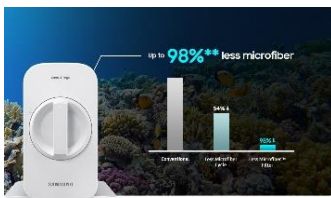

SAMSUNG

FT-MF

FILTRE MICROPLASTIQUES SAMSUNG

RÉDUISEZ VOS ÉMISSIONS DES MICROPLASTIQUES

- Performance de filtration jusqu'à 98%
- Compatibilité universelle
- Un filtre facile à entretenir
- SmartThings : Un suivi intelligent. Facilité d'entretien.
- Plusieurs installations possibles

RÉDUIT LES MICROFIBRES DE PLASTIQUE JUSQU'À 98 %.

Adoptez un nouveau réflexe en contribuant à réduire le demi-million de tonnes de microfibres plastiques rejetées dans l'océan chaque année. Le filtre Microplastiques Samsung capture jusqu'à 98% des microplastiques émis pendant le cycle de lavage, trop petits pour être filtrés dans les stations d'épuration.

FILTRE MICROPLASTIQUES SAMSUNG

FT-MF

Caractéristiques techniques

FONCTIONNE AVEC TOUTES LES MARQUES DE LAVE-LINGE

Compatible avec n'importe quel lave-linge frontal neuf ou déjà installé. Le filtre Microplastiques Samsung fonctionne efficacement non seulement avec les lave-linge Samsung, mais aussi avec les lave-linge d'autres marques. Il se raccorde simplement au tuyau d'évacuation et son fonctionnement peut être surveillé à distance grâce à l'application SmartThings.