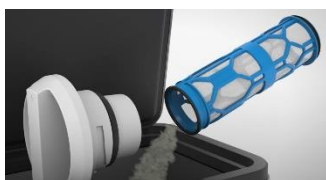

RÉDUIT LES MICROFIBRES DE PLASTIQUE JUSQU'À 98 %.

Adoptez un nouveau réflexe en contribuant à réduire le demi-million de tonnes de microfibres plastiques rejetées dans l'océan chaque année. Le filtre Microplastiques Samsung capture jusqu'à 98% des microplastiques émis pendant le cycle de lavage, trop petits pour être filtrés dans les stations d'épuration.

FILTRE MICROPLASTIQUES SAMSUNG

FT-MF

Caractéristiques techniques

FONCTIONNE AVEC TOUTES LES MARQUES DE LAVE-LINGE

Compatible avec n'importe quel lave-linge frontal neuf ou déjà installé. Le filtre Microplastiques Samsung fonctionne efficacement non seulement avec les lave-linge Samsung, mais aussi avec les lave-linge d'autres marques. Il se raccorde simplement au tuyau d'évacuation et son fonctionnement peut être surveillé à distance grâce à l'application SmartThings.

NETTOYAGE SIMPLE ET RAPIDE

Grâce à sa lame intégrée, le filtre Microplastiques Samsung compresse et assure une évacuation des microplastiques collectés vers un seul et même endroit. Ainsi, le filtre ne se bouche pas et n'a besoin d'être nettoyé que toutes les 30 utilisations. De plus, les microplastiques peuvent être facilement retirés et jetés dans la poubelle.

UNE INSTALLATION ADAPTÉE À VOTRE LOGEMENT

Installez le filtre Microplastiques Samsung comme vous le souhaitez en fonction de vos besoins et de votre logement. Avec son socle, il peut être installé sur le dessus du lave linge ou sur le mur de côté (hauteur minimale 1m ±5cm).