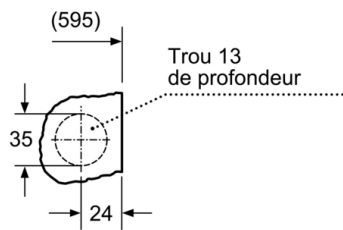

Caractéristiques techniques

- Dimensions: H 82 x L 59.5 x P 58.4 cm
- Plinthe ajustable en hauteur: 16.5 cm
- Plinthe ajustable en profondeur: 6.5 cm
- Pieds arrières réglables à l'avant par système à cardan
- Ecran pour déroulement du cycle, température, vitesse d'essorage, temps restant, fin différée jusqu'à 24 h et affichage des modes de séchage
- aquaLift Plus

Mesures en mm

Détail Z

Cotes en mm

Mesures en mm

Mesures en mm