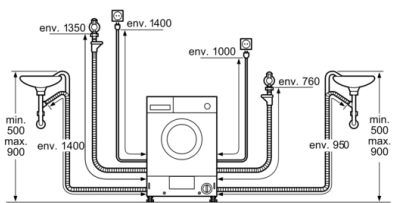

Caractéristiques techniques

- Dimensions: H 82 x L 59.5 x P 58.4 cm
- Plinthe ajustable en hauteur: 16.5 cm
- Plinthe ajustable en profondeur: 6.5 cm
- Pieds arrières réglables à l'avant par système à cardan
- Ecran pour déroulement du cycle, température, vitesse d'essorage, temps restant, fin différée jusqu'à 24 h et affichage des modes de séchage
- aquaLift Plus

Mesures en mm

Détail Z

Cotes en mm

Mesures en mm

Mesures en mm