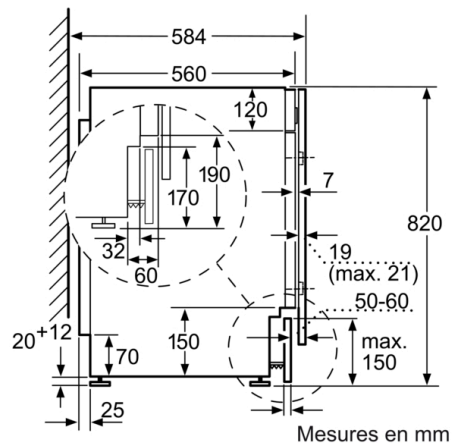

Caractéristiques techniques

- Dimensions: H 82 x L 59.5 x P 58.4 cm
- Plinthe ajustable en hauteur: 16.5 cm
- Plinthe ajustable en profondeur: 6.5 cm
- Pieds arrières réglables à l'avant par système à cardan
- Ecran pour déroulement du cycle, température, vitesse d'essorage, temps restant, fin différée jusqu'à 24 h et affichage des modes de séchage
- aquaLift Plus

Mesures en mm

Détail Z

Cotes en mm

Mesures en mm

Mesures en mm