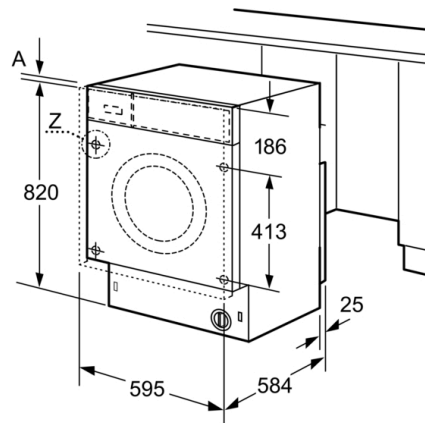

Caractéristiques techniques

- Dimensions: H 82 x L 59.5 x P 58.4 cm
- Plinthe ajustable en hauteur: 16.5 cm
- Plinthe ajustable en profondeur: 6.5 cm
- Pieds arrières réglables à l'avant par système à cardan
- Ecran pour déroulement du cycle, température, vitesse d'essorage, temps restant, fin différée jusqu'à 24 h et affichage des modes de séchage
- aquaLift Plus

Mesures en mm

Détail Z

Cotes en mm

Mesures en mm

Mesures en mm