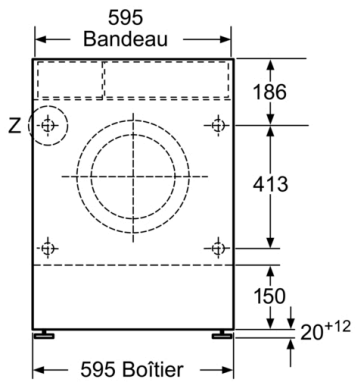

**Série 6, Lave-linge séchant, 7/4 kg
WKD28543FR**

Mesures en mm