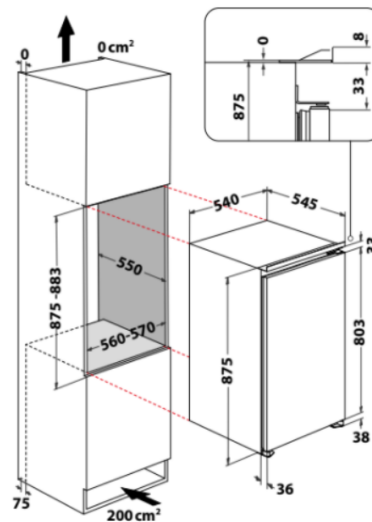

EQUIPEMENT

Thermostat	Mécanique
Type de gaz	R600A
Classe climatique	N
Portes réversibles	OUI
Pieds réglables (avant)	Non

RÉFRIGÉRATEUR

Volume utile (en litres)**	96
Dégivrage	Automatique
Froid dynamique	-
Eclairage intérieur	Oui
Clayettes verre (dont ajustables)	3 (2)
Bac à légumes transparent	1
Aménagement contre-porte:	
- Balconnets contre-porte	3
- Bacs à œufs	1
Alarme porte ouverte	Non

CONGÉLATEUR

Nombre d'étoiles	4
Volume utile (en litres)**	16
Dégivrage manuel	OUI
Nombre de clayettes	-
Pouvoir de congélation (kg/24 h)	2.6
Autonomie en cas de coupure de courant	-

CARACTERISTIQUES TECHNIQUES

Poids net / avec emballage (kg)	27,5 / 29,5
Dimensions nettes en cm (HxLxP)	87,5 x 54 x 54,5
Dimensions avec emballage en cm (HxLxP)	93,9 x 58,4 x 60

Référence	12 NC	EAN	Couleur
ARG94312FR	859991676620	8003437055447	Blanc