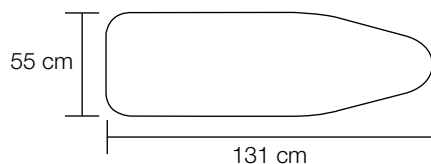

## Caractéristiques uniques

- **Efficacité:** Une housse en matériaux spécialement étudiés pour laisser passer la bonne quantité de vapeur et idéale pour table active.
- **Confort:** L'épaisseur de la housse de 6 mm assure un repassage optimal.
- **Pratique:** La housse est lavable à 30°C (sans essorage) et parfaitement ajustable à la planche grâce à son élastique.

## Infos palettisation

<b>Dimensions emballage unitaire (H x L x P)</b>	41 x 15,2 x 11,3 cm
<b>Nombre de produits par carton</b>	25
<b>Dimensions carton (H x L x P)</b>	77 x 43 x 55 cm
<b>Dimensions palette (H x L x P)</b>	80 x 120 x 220 cm
<b>Nombre de cartons par palette</b>	8

## Liste technique

<b>Utilisation exclusive</b>	MAGIC i-S5 / MAGIC S4 / PREMIUM S3
<b>Matières</b>	100% coton / mousse 100% polyester
<b>Coloris</b>	jaune, lavande, tilleul
<b>Lavage</b>	30°C (sans essorage)
<b>Dimensions de la housse (H x L)</b>	131 x 55 cm