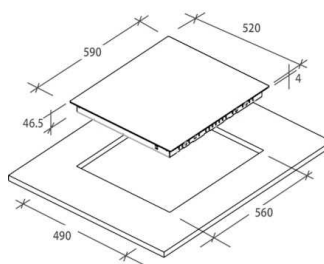

TYPE D'APPAREIL

Type :	Vitrocéramique
Largeur (cm) :	60
Collection :	Origine
Couleur :	Noir
Finition :	Bords droits

CARACTÉRISTIQUES

Type de commandes :	Groupées
Emplacement des commandes :	Frontal
Taille du grand foyer (cm) :	22
Niveaux de cuisson :	10
Minuteur :	oui
Touch of colour :	non
Power Management :	non
Puissance totale (W) :	6500

SÉCURITÉ

Niveaux de sécurité :	Anti-débordement, Anti-surchauffe, Minuteur, Témoins de chaleur résiduelle, Verrouillage des commandes
-----------------------	---

ZONE DE CUISSON

Nb de foyers radiants :	4
Dimension AVG (cm) :	15.5
Puissance AVG (W) :	1200
Dimension ARG (cm) :	22
Puissance ARG (W) :	2300
Dimension AVD (cm) :	15.5
Puissance AVD (W) :	1200
Dimension ARD (cm) :	19
Puissance ARD (W) :	1800

VALEURS DE RACCORDEMENT

Fréquence (Hz) :	50-60
Longueur du câble d'alimentation (cm) :	120
Prise fournie :	non
Raccordement :	Monophasé
Câble fourni :	oui
Voltage (V) :	220-240
Power Management- Niveaux de réglage (A) :	oui
Dim. du produit (cm) :	59 x 4.65 x 52
Dim. emballé (cm) :	69 x 9.5 x 63.3
Poids net/ brut (Kg) :	7.9/8.3

DIMENSIONS

Encastrement (cm) :	56 x 49
---------------------	---------

Spécification technique

Article :	33802705
Origine :	TURQUIE
Code douanier :	85166050
Code EAN	8016361994553