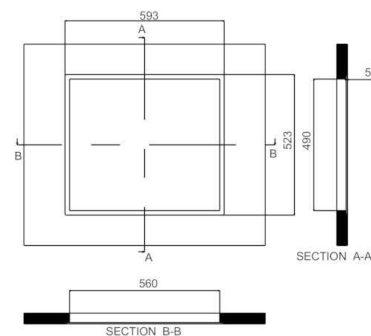

TYPE D'APPAREIL

Type :	Vitrocéramique
Largeur (cm) :	60
Collection :	Origine
Couleur :	Noir
Finition :	Bords droits

CARACTÉRISTIQUES

Type de commandes :	Groupées
Emplacement des commandes :	Frontal
Taille du grand foyer (cm) :	22
Niveaux de cuisson :	10
Minuteur :	oui
Touch of colour :	non
Power Management :	non
Puissance totale (W) :	6500

SÉCURITÉ

Niveaux de sécurité :	Anti-débordement, Anti-surchauffe, Minuteur, Témoins de chaleur résiduelle, Verrouillage des commandes
-----------------------	---

ZONE DE CUISSON

Nb de foyers radiants :	4
Dimension AVG (cm) :	15.5
Puissance AVG (W) :	1200
Dimension ARG (cm) :	22
Puissance ARG (W) :	2300
Dimension AVD (cm) :	15.5
Puissance AVD (W) :	1200
Dimension ARD (cm) :	19
Puissance ARD (W) :	1800

VALEURS DE RACCORDEMENT

Fréquence (Hz) :	50-60
Longueur du câble d'alimentation (cm) :	120
Prise fournie :	non
Raccordement :	Monophasé
Câble fourni :	oui
Voltage (V) :	220-240
Power Management- Niveaux de réglage (A) :	oui
Dim. du produit (cm) :	59 x 4.65 x 52
Dim. emballé (cm) :	69 x 9.5 x 63.3
Poids net/ brut (Kg) :	7.9/8.3

DIMENSIONS

Encastrement (cm) :	56 x 49
---------------------	---------

Spécification technique

Article :	33802705
Origine :	TURQUIE
Code douanier :	85166050
Code EAN	8016361994553