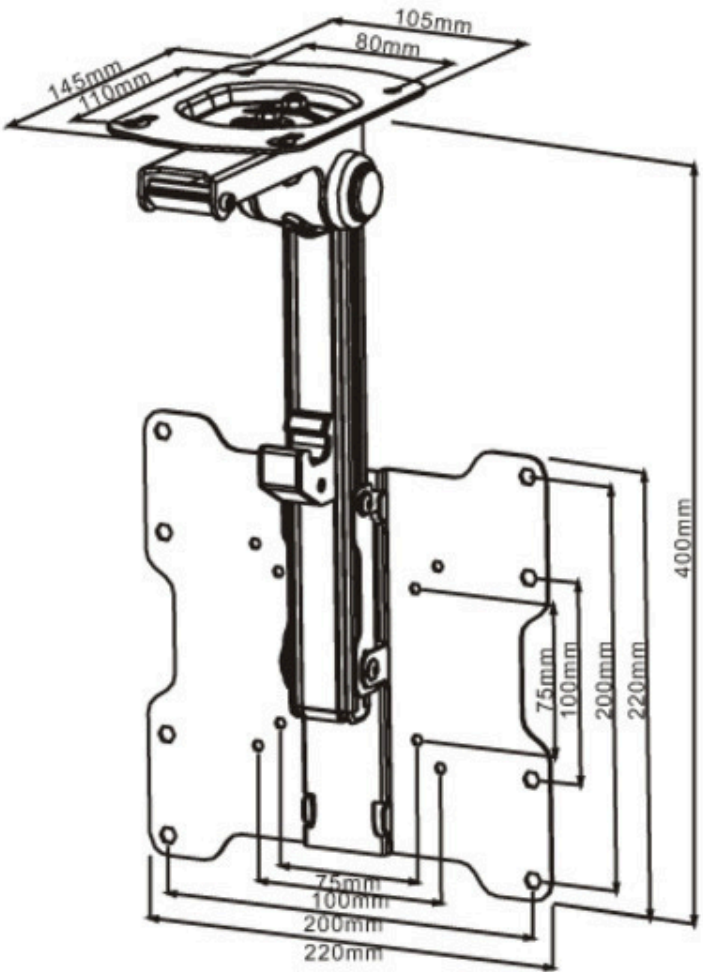

Support plafond inclinable et pivotant

KC-MB-SF9826

SPÉCIFICATION