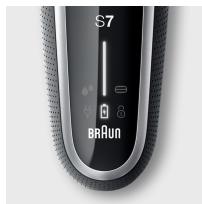

Batterie Li-Ion longue durée

1 charge complète en 1 heure offre 50 min d'autonomie. Et 1 charge rapide de 5 minutes suffit pour 1 rasage complet.