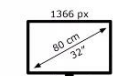

NEI

31 kWh/1000h

Caractéristiques techniques

Modèles : NEI 32NE4000
EAN : 6422821200591

Caractéristiques générales
Écran TV diagonal : 80 cm

Technologie d'affichage : LED

Année de publication : 2020

Couleur : Noir

Format d'affichage : 16:9

Caractéristiques principales:
Lire des films, de la musique et des photos à partir de périphériques USB

Fonctionnalités vidéo
Résolution : 1366 x 768 pixels

Taux de rafraîchissement : 60 Hz

Tuner numérique intégré : DVB-C, DVB-T, DVB-T2

Caractéristiques audio
Système audio : 2.0

Caisson de basses intégré : Non

Alimentation du haut-parleur intégrée: 2 x 10 W

Connectivité
Connectivité sans fil: Non

Interface : 1 prise jack 3,5 mm,
2 ports HDMI, emplacement CI+,
2 ports USB,
1 port AV,
1 port RF

Consommation d'énergie
Consommation d'électricité / 1000 heures : 31 kWh

Consommation électrique en veille : 0,5 W

Classe énergétique selon les nouveaux labels énergétiques adoptés au niveau de l'UE
Classe F

Dimensions et poids
Taille avec support (L x P x H) : 732 x 210 x 475 millimètre

Taille sans support (L x P x H) : 732 x 69 x 434 millimètre

Poids avec support : 8 Kg

Système de montage mural
Compatibilité VESA : 200 x 100 millimètre

Autres informations
Contenu de l'emballage : Pieds/support, télécommande, manuel d'utilisation, cordon d'alimentation