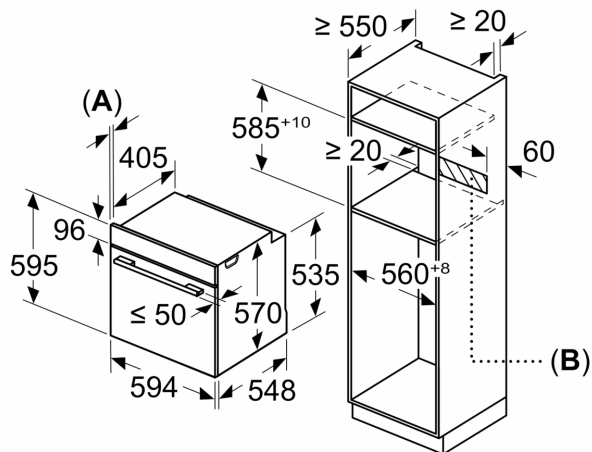

#### Données techniques :

- Câble de raccordement : 120 cm
- Tension nominale : 220 - 240 V
- Puissance totale de raccordement : 3.4 kW
- Classe d'efficacité énergétique (selon norme EU 65/2014) : A+ (sur une échelle allant de A+++ à D)

#### Dimensions:

- Dimensions appareil (HxLxP): 595 x 594 x 548 mm
- Dimensions d'encastrement (HxLxP): 560 mm - 568 mm x 585 mm - 595 mm x 550 mm
- Veuillez vous référer aux dimensions d'encastrement indiquées dans le plan d'installation.
- Nous vous recommandons de choisir des produits complémentaires

**Série 4, Four intégrable, 60 x 60 cm,  
Noir  
HBA553BA3F**

Mesures en mm

**A:** 19,5 mm  
**B:** Espace pour le raccordement de l'appareil 320 x 115 mm

Montage avec une table de cuisson.

Mesures en mm