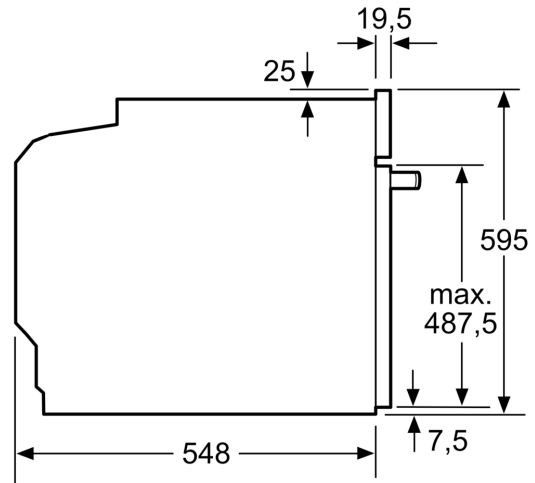

#### Données techniques :

- Câble de raccordement : 120 cm
- Tension nominale : 220 - 240 V
- Puissance totale de raccordement : 3.4 kW
- Classe d'efficacité énergétique (selon norme EU 65/2014) : A+ (sur une échelle allant de A+++ à D)

#### Dimensions:

- Dimensions appareil (HxLxP): 595 x 594 x 548 mm
- Dimensions d'encastrement (HxLxP): 560 mm - 568 mm x 585 mm - 595 mm x 550 mm
- Veuillez vous référer aux dimensions d'encastrement indiquées dans le plan d'installation.
- Nous vous recommandons de choisir des produits complémentaires

**Série 4, Four intégrable, 60 x 60 cm,  
Noir  
HBA553BA3F**

Mesures en mm

**A:** 19,5 mm  
**B:** Espace pour le raccordement de l'appareil 320 x 115 mm

Montage avec une table de cuisson.

Mesures en mm