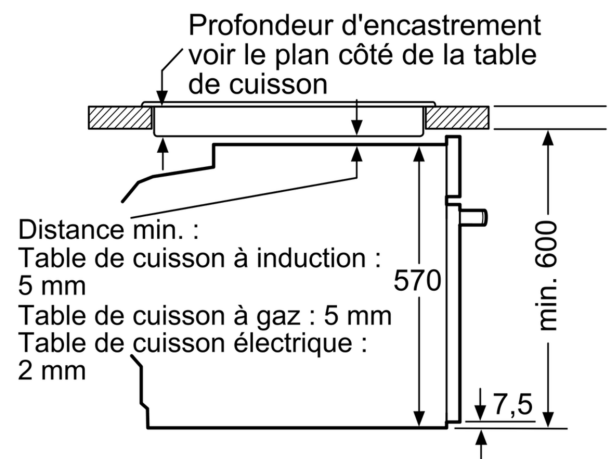

#### Dimensions:

- Dimensions appareil (HxLxP): 595 x 594 x 548 mm
- Dimensions d'encastrement (HxLxP): 560 mm - 568 mm x 585 mm - 595 mm x 550 mm
- Veuillez vous référer aux dimensions d'encastrement indiquées dans le plan d'installation.
- Nous vous recommandons de choisir des produits complémentaires

**Série 4, Four intégrable, 60 x 60 cm,  
Noir  
HBA553BA3F**

Mesures en mm

**A:** 19,5 mm  
**B:** Espace pour le raccordement de l'appareil 320 x 115 mm

Montage avec une table de cuisson.

Mesures en mm