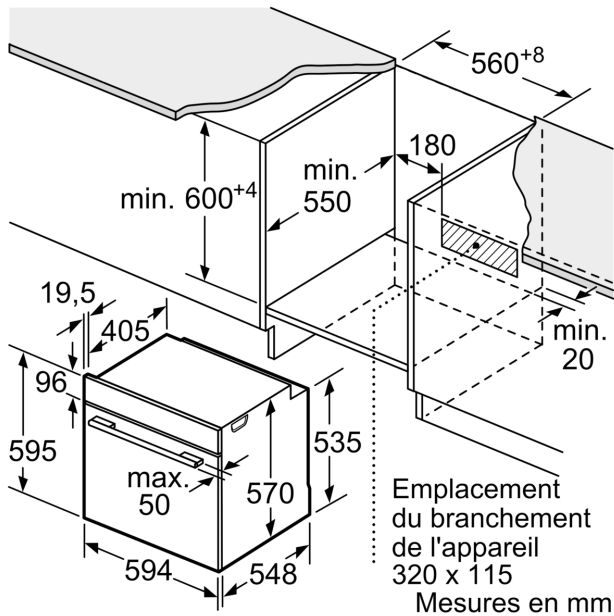

#### Sécurité

- Faible température de porte
- Porte 3 vitres
- Sécurité enfants

#### Données techniques :

- Câble de raccordement : 120 cm
- Tension nominale : 220 - 240 V
- Puissance totale de raccordement : 3.4 kW
- Classe d'efficacité énergétique (selon norme EU 65/2014) : A+ (sur une échelle allant de A+++ à D)

#### Dimensions:

- Dimensions appareil (HxLxP): 595 x 594 x 548 mm
- Dimensions d'encastrement (HxLxP): 560 mm - 568 mm x 585 mm - 595 mm x 550 mm
- Veuillez vous référer aux dimensions d'encastrement indiquées dans le plan d'installation.
- Nous vous recommandons de choisir des produits complémentaires

**Série 4, Four intégrable, 60 x 60 cm,  
Noir  
HBA553BA3F**

Mesures en mm

**A:** 19,5 mm  
**B:** Espace pour le raccordement de l'appareil 320 x 115 mm

Montage avec une table de cuisson.

Mesures en mm