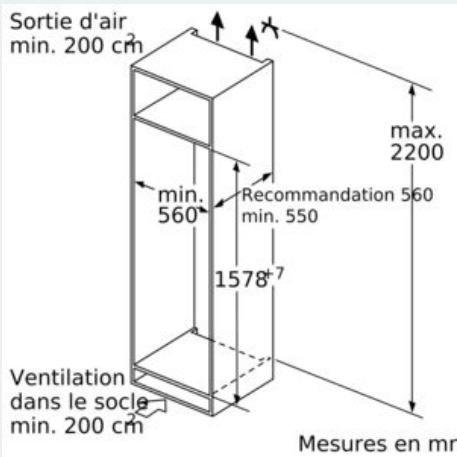

INFORMATIONS TECHNIQUES

- Encastrement H x L x P : 158 cm x 56 cm x 55 cm
- Dimensions (H x L x P) : 157.8 x 55.8 x 54.5 cm
- Classe climatique : SN-ST
- Charnières à droite, réversibles
- Puissance de raccordement: 90 W
- Voltage 220 - 240 V

Accessoires

- bac à glaçons, Casiers à oeufs

iQ500, Réfrigérateur combiné intégrable, 157.8 x 55.8 cm, Charnières pantographes softClose KI77SADE0

Cotes

Les dimensions de porte de meuble indiquées sont valables pour un joint de porte de 4 mm.

Mesures en mm

Mesures en mm

Recommandation de dimension d'espace libre pour charnière plate

F	R	X
16-19	0-3	2,5
20	0-1	3
	2-3	2,5
21	0-1	3
	2-3	2,5
22	0	4
	1	3,5
	2-3	3

Les dimensions d'espace libre recommandées dans le tableau doivent être respectées afin d'assurer une ouverture sans collision des portes de l'appareil, et d'éviter ainsi d'endommager les meubles de cuisine.