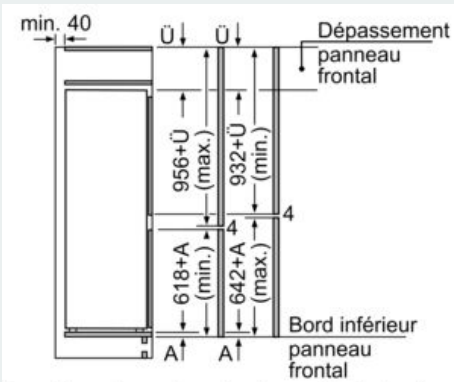

INFORMATIONS TECHNIQUES

- Encastrement H x L x P : 158 cm x 56 cm x 55 cm
- Dimensions (H x L x P) : 157.8 x 55.8 x 54.5 cm
- Classe climatique : SN-ST
- Charnières à droite, réversibles
- Puissance de raccordement: 90 W
- Voltage 220 - 240 V

Accessoires

- bac à glaçons, Casiers à oeufs

iQ500, Réfrigérateur combiné intégrable, 157.8 x 55.8 cm, Charnières pantographes softClose KI77SADE0

Cotes

Les dimensions de porte de meuble indiquées sont valables pour un joint de porte de 4 mm.

Mesures en mm

Mesures en mm

Recommandation de dimension d'espace libre pour charnière plate

F	R	X
16-19	0-3	2,5
20	0-1	3
	2-3	2,5
21	0-1	3
	2-3	2,5
22	0	4
	1	3,5
	2-3	3

Les dimensions d'espace libre recommandées dans le tableau doivent être respectées afin d'assurer une ouverture sans collision des portes de l'appareil, et d'éviter ainsi d'endommager les meubles de cuisine.