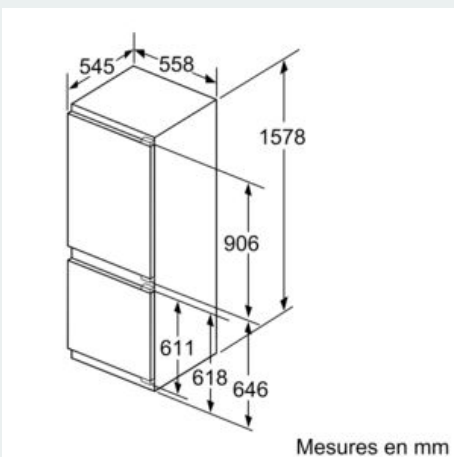

INFORMATIONS TECHNIQUES

- Encastrement H x L x P : 158 cm x 56 cm x 55 cm
- Dimensions (H x L x P) : 157.8 x 55.8 x 54.5 cm
- Classe climatique : SN-ST
- Charnières à droite, réversibles
- Puissance de raccordement: 90 W
- Voltage 220 - 240 V

Accessoires

- bac à glaçons, Casiers à oeufs

iQ500, Réfrigérateur combiné intégrable, 157.8 x 55.8 cm, Charnières pantographes softClose KI77SADE0

Cotes

Les dimensions de porte de meuble indiquées sont valables pour un joint de porte de 4 mm.

Mesures en mm

Mesures en mm

Recommandation de dimension d'espace libre pour charnière plate

F	R	X
16-19	0-3	2,5
20	0-1	3
	2-3	2,5
21	0-1	3
	2-3	2,5
22	0	4
	1	3,5
	2-3	3

Les dimensions d'espace libre recommandées dans le tableau doivent être respectées afin d'assurer une ouverture sans collision des portes de l'appareil, et d'éviter ainsi d'endommager les meubles de cuisine.