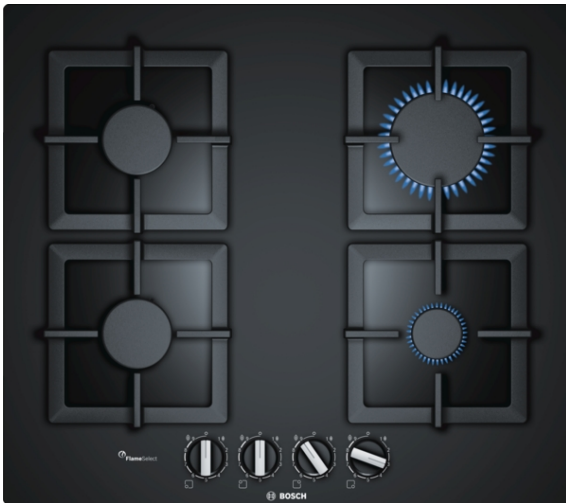

Serie | 6 Plaque de cuisson

PPP6A6B20

Table gaz verre 60 cm

Semi-fleur de plan de travail

Table verre gaz avec FlameSelect : atteinte de résultats parfaits grâce à neuf niveaux de puissance définis précisément.

- **FlameSelect** : pour l'ajustement précis de la flamme dans neuf positions.
- Option d'installation standard ou à semi-fleur.
- **Surface verre** : élégant design facile à nettoyer.
- Supports individuels en fonte.
- **Boutons en épée** : pour un contrôle plus ergonomique

Données techniques

Appellation produit/famille :	Table à interrupt. foyers gaz
Type de construction :	Encastrable
Type d'énergie :	Gaz
Combien de foyers peuvent-ils être utilisés simultanément :	4
Niche d'encastrement (mm) :	45 x 560-562 x 480-492
Largeur de l'appareil :	590
Dimensions du produit (mm) :	45 x 590 x 520
Poids net (kg) :	16,0
Poids brut (kg) :	17,0
Témoin de chaleur résiduelle :	sans
Emplacement du bandeau de commande :	Devant de la table
Matériau de base de la surface :	Verre dur
Couleur de la surface :	Noir
Couleur du cadre :	Noir
Certificats de conformité :	CE
Longueur du cordon électrique (cm) :	100
Code EAN :	4242002914848
Puissance maximum de raccordement électrique (W) :	1
Puissance maxi gaz en W :	7500
Intensité (A) :	3
Tension (V) :	220-240
Fréquence (Hz) :	60; 50