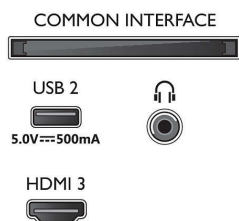

Alimentation

- Puissance électrique: 220 - 240 V, 50/60 Hz
- Consommation en veille: moins de 0,3 W
- Fonctions d'économie d'énergie: Minuterie de mise hors tension automatique, Image Muette (pour la radio), Mode Eco, Capteur de luminosité

Accessoires

- Accessoires fournis: Télécommande, 2 piles AAA, Support de table, Cordon d'alimentation, Guide de démarrage rapide, Brochure légale et de sécurité

Design

- Couleur du téléviseur: Cadre chrome satiné
- Design du socle: Socle avec arche, chrome satiné

Dimensions

- Largeur de l'appareil: 1231,0 millimètre
- Hauteur de l'appareil: 722,0 millimètre
- Profondeur de l'appareil: 82 millimètre
- Poids du produit: 14,6 kg
- Largeur appareil (support inclus): 1231,0 millimètre
- Hauteur appareil (support inclus): 780,0 millimètre
- Profondeur appareil (support inclus): 258,0 millimètre
- Poids du produit (support compris): 14,9 kg
- Largeur de la boîte: 1360,0 millimètre
- Hauteur de la boîte: 840,0 millimètre
- Profondeur de la boîte: 160,0 millimètre
- Poids (emballage compris): 17,5 kg
- Largeur du socle: 729,0 millimètre
- Hauteur du pied: 70,0 millimètre
- Longueur du pied: 258,0 millimètre
- Distance entre 2 supports: 729,0 millimètre
- Hauteur du meuble jusqu'au bord inférieur du téléviseur: 70,0 millimètre
- Compatible avec un montage mural: 200 x 300 mm

Connections

Side