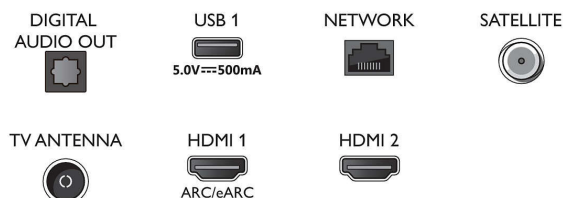

Connections

Side

Bottom

Date de publication
2023-07-22

Version: 2.2.1

EAN: 87 18863 03694 5

© 2023 Koninklijke Philips N.V.
Tous droits réservés.

Les caractéristiques sont sujettes à modification sans préavis. Les marques commerciales sont la propriété de Koninklijke Philips N.V. ou de leurs détenteurs respectifs.