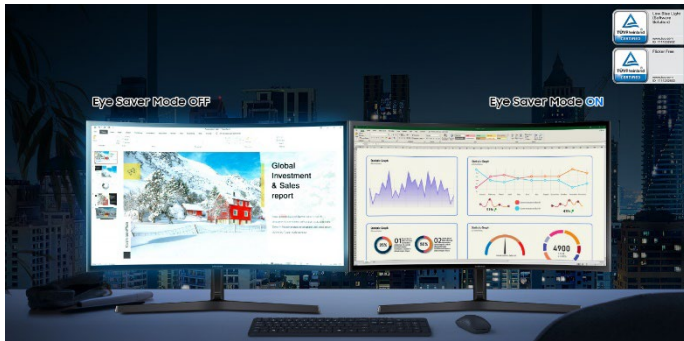

SAMSUNG

Écran PC Full HD Standard Incurvé

Série S36C

24"

27"

UN CONFORT OCULAIRE CERTIFIÉ TÜV

Votre confort est une priorité ! Les technologies Eye Saver et Flicker Free réduisent la fatigue oculaire en limitant la lumière bleue et le scintillement de l'écran. Le tout sur un écran incurvé 1800R ! Travaillez bien, longtemps.

AU CŒUR DE L'ACTION

La technologie AMD FreeSync ajuste le taux de rafraîchissement de l'écran et élimine les images saccadées pour une expérience multimédia et gaming plus fluide que jamais.

UN DESIGN SIMPLE ET EFFICACE

Des bords ultra-fins, un pied élégant et l'essentiel de la connectique pour un design minimaliste et moderne. En configuration multi ou unique, le S36C trouvera parfaitement sa place dans votre maison ou un espace de travail partagé.

Standard Incurvé

Série S36C

24"

27"

CARACTÉRISTIQUES

Détails		S36C 27"
Affichage	Taille – Format	27" 16:9
	Type de dalle	VA
	Plat/Incurvé	Incurvé 1800R
	Résolution	FHD : 1920 x 1080
	Temps de réponse	4ms(GTG)
	Taux de rafraîchissement	75Hz
	HDR	-
	Nombre de couleurs	16.7M
	Luminosité Typ.	250 cd/m ²
	Contraste	3000:1
Angle de vision (H/V)	178° / 178°	
Fonctionnalités	Ergonomie	Eye Saver Mode, Flicker Free
	Intégrées	Eco Saving Plus, FreeSync, Game Mode, Image Size
Interface	Ports	1x HDMI (1.4), 1x VGA
	Connectivité	-
	Audio	-
Normes	Energie (SDR HDR)	Classe E -
Design	Pied	Inclinable
	VESA	75x75
Dimensions	Avec pied sans pied	622.6 x 466.2 x 234.2 mm 622.6 x 367.2 x 108.2 mm
	Emballage	687.0 x 175.0 x 442.0 mm
	Poids	Avec pied Emballage
Alimentation	Type	Adaptateur externe
	Consommation SDR	20W
	Consommation HDR	-
Références	Model Code	LS27C366EAUXEN
	Code EAN	8806094769401