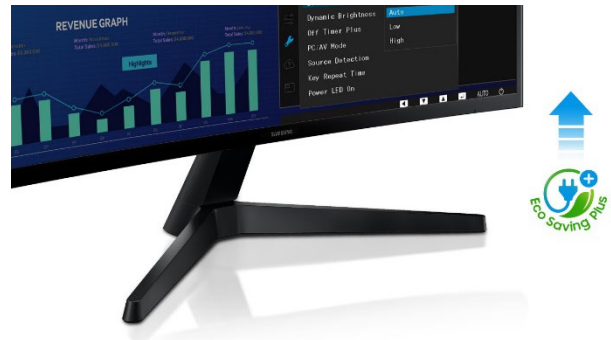

MODE ÉCONOMIE D'ÉNERGIE

Certifié mondialement pour son efficacité énergétique, les écrans PC Samsung disposent d'un mode Eco Saving Plus qui préserve jusqu'à 10 % d'énergie supplémentaire grâce à un réglage automatique de la luminosité.