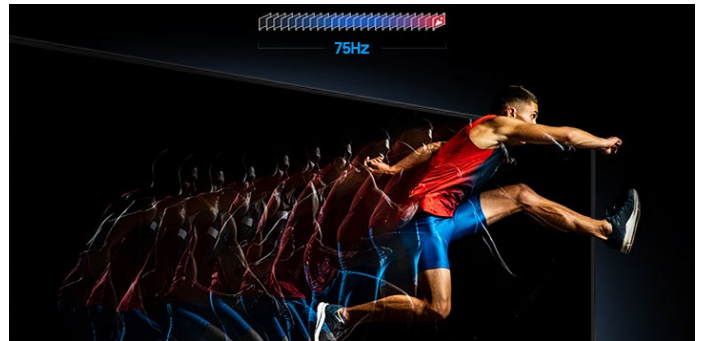

SAMSUNG

Écran PC Full HD Standard Incurvé

Série S36C

24"

27"

UN CONFORT OCULAIRE CERTIFIÉ TÜV

Votre confort est une priorité ! Les technologies Eye Saver et Flicker Free réduisent la fatigue oculaire en limitant la lumière bleue et le scintillement de l'écran. Le tout sur un écran incurvé 1800R ! Travaillez bien, longtemps.

AU CŒUR DE L'ACTION

La technologie AMD FreeSync ajuste le taux de rafraîchissement de l'écran et élimine les images saccadées pour une expérience multimédia et gaming plus fluide que jamais.

UN DESIGN SIMPLE ET EFFICACE

Des bords ultra-fins, un pied élégant et l'essentiel de la connectique pour un design minimaliste et moderne. En configuration multi ou unique, le S36C trouvera parfaitement sa place dans votre maison ou un espace de travail partagé.

UNE EXPÉRIENCE VISUELLE FLUIDE

Regardez une vidéo YouTube, suivez un match de foot ou jouez à un jeu vidéo sans décalage. Avec un taux de rafraîchissement de 75 Hz, le S36C offre des images fluides avec des effets de ghosting limités et un faible retard d'affichage.