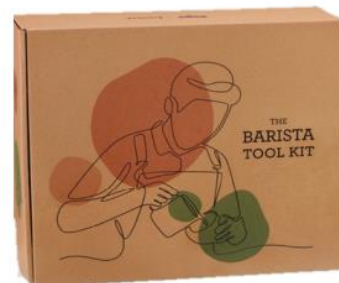

SKU: SES026NEU0ZEU1

the Barista Pack

Description du produit :

- **Contenu du Barista Pack**
 - Boite de conservation des grains de café (contenance) 500g
 - The Knock Box Mini
 - Lot de 2 Tasses + soucoupes pour Latte Art
 - Lot de 2 Verres double parois Latte 200ml
 - Lot de 2 Verres double parois 100ml
- Country of Origin China
- •Product Dimensions (HxWxLmm) 160 x 380 x 320 1350
- •Product Weight (kg) 7kg 3300
- •Display Box Dimensions (HxWxLmm) 160 x 380 x 320
- •Display Box Weight (kg) 7kg
- •Shipping Carton Dimensions (HxWxLmm) 260 x 480 x 420
- •Shipping Carton Weight (kg) 8k