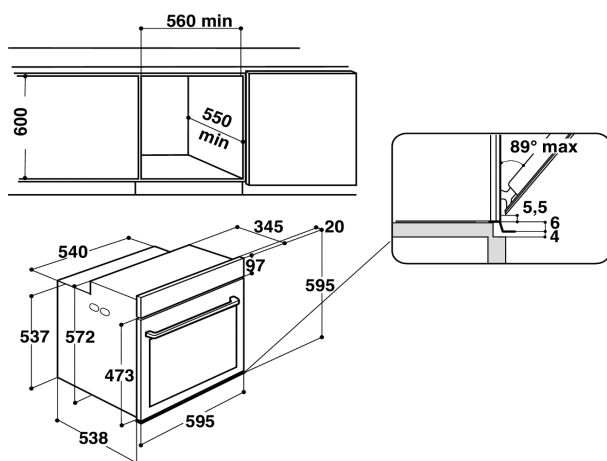

Marque

HOTPOINT ARISTON

Référence du produit

FI4 800 P BL HA

CARACTERISTIQUES GENERALES

Conception du four	Multifonction
Mode de nettoyage	Pyrolyse
Mode de cuisson	Chaleur pulsée

PROGRAMMATEUR

Commandes	Mono-bouton
Type d'affichage	LCD
Display	Oui
Préconisation de température	Oui

FONCTIONS

Nombre total de fonctions	15
Fonctions traditionnelles	9 fonctions : Convection naturelle, Chaleur pulsée, Chaleur tournante, Préchauffage rapide, Gril, Turbo gril, Eco chaleur pulsée, Maintien au chaud, Levage de la pâte
Fonctions Expert	6 fonctions Expert : Pâtes au four, Viande, Cuisson grosse pièce, Pain, Pizza, Gâteau

SECURITE

Verrouillage auto porte pendant cycle pyrolyse	Oui
Verrouillage manuel des commandes	Oui
Porte froide GIFAM	Oui

EQUIPEMENT

Type de contre-porte	Plein verre
Type de guide du four	inox
Grilles	2
Lèche-frite	1
Rails télescopiques Wpro	TOR100 (option)
Eclairage cavité (W)	Halogène (40 W)

CONSOMMATIONS* EN KWH

Classe d'efficacité énergétique	A+
Volume de la cavité (en litres)	71 L
Source de chaleur - Four principal	Electrique
Consommation mode conventionnel (kWh/cycle)	0,9 kWh
Consommation mode accéléré (kWh/cycle)	0,69 kWh
Surface de cuisson (en cm²)	1200 cm²

PUISSANCE EN W

Puissance totale	3650 W
Puissance du gril	2450 W
Puissance de la résistance circulaire	2000 W

POIDS & DIMENSIONS

Dimensions du produit (HxLxP en mm)	595 x 595 x 564
Dimensions cavité du meuble (HxLxP en mm)	600 x 560 x 556
Dimensions avec emballage (HxLxP en mm)	690 x 630 x 650
Poids net/avec emballage (en kg)	36/38

Couleur
Verre noir

Référence
FI4 800 P BL HA

12 NC
859991610490

EAN
8050147610497