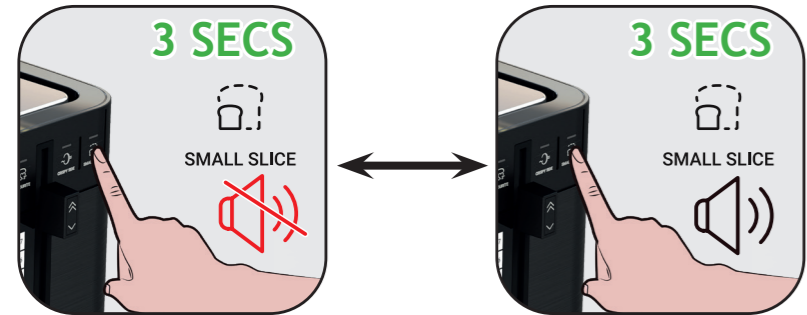

8

MODELS:
HTO5A3 011 - 37600001
HTO5A3 001 - 37600004

Electrical connection	220-240V-50-60Hz
Power	950-1150W

Haier

Toaster Series 5

GB User Manual
FR Guide de l'utilisateur
IT Manuale d'uso
DE Bedienungsanleitung
ES Guía del usuario
CZ Návod k obsluze
DK Brugervejledning
FI Käyttöohje
GR Οδηγίες Χρήσεως
NL Gebruikershandleiding
NO Bruksanvisning
PL Instrukcja Obsługi
PT Manual de Instruções
RU Руководство пользователя
SI Navodila Za Uporabo
SE Instruktionsmanual
TR Kullanım Kilavuzu