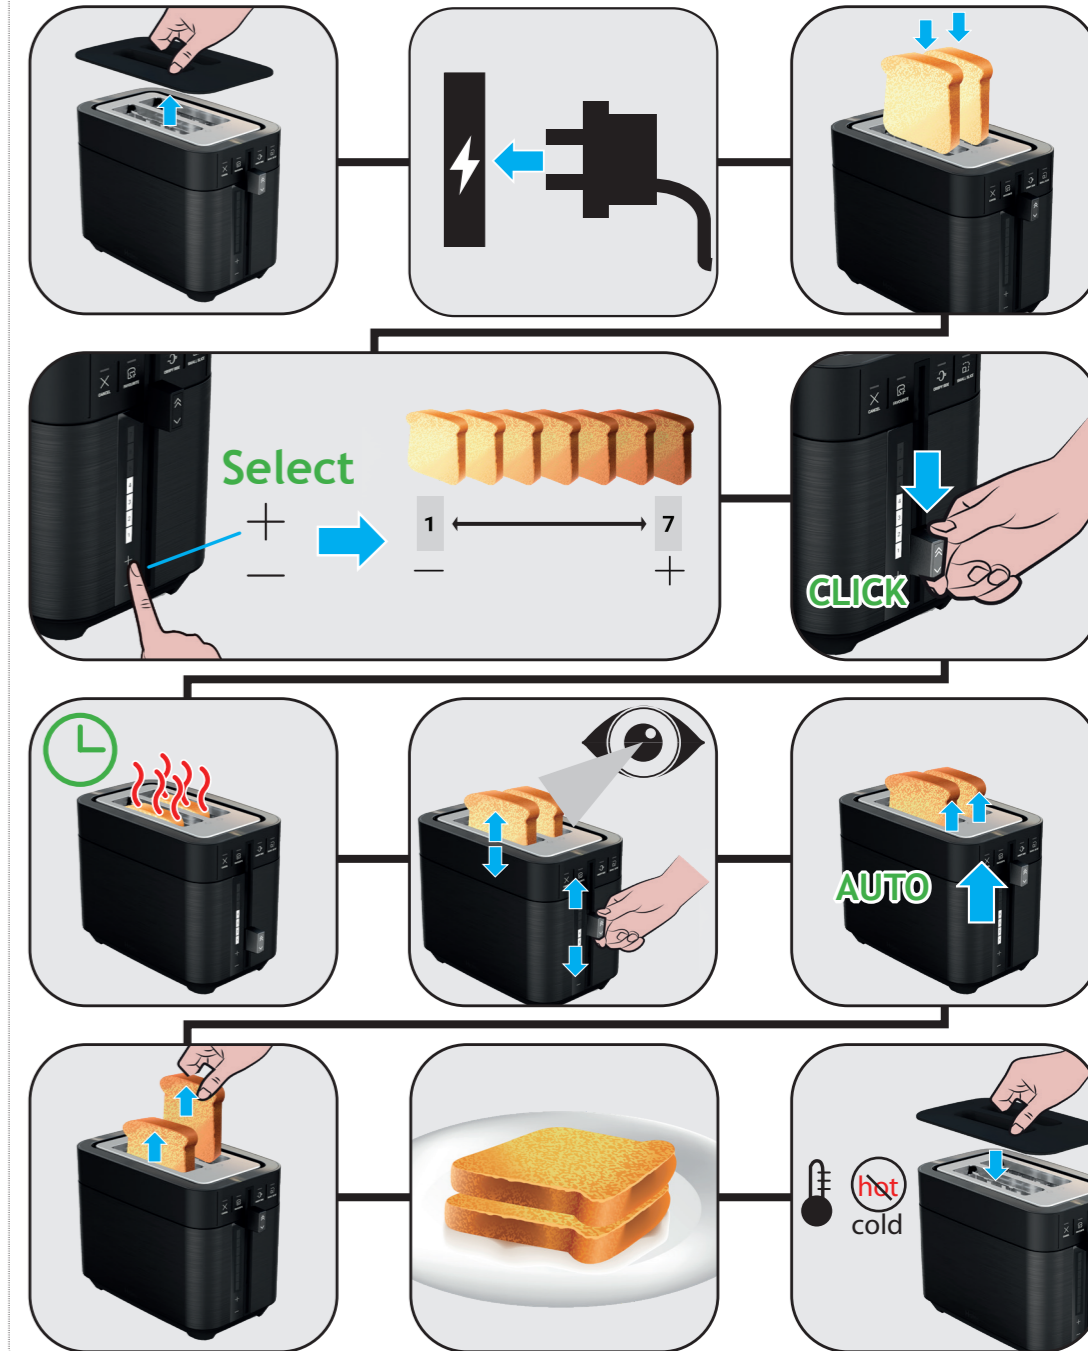

8

MODELS:
HTO5A3 011 - 37600001
HTO5A3 001 - 37600004

Electrical connection	220-240V-50-60Hz
Power	950-1150W

Haier

Toaster Series 5

GB User Manual
FR Guide de l'utilisateur
IT Manuale d'uso
DE Bedienungsanleitung
ES Guía del usuario
CZ Návod k obsluze
DK Brugervejledning
FI Käyttöohje
GR Οδηγίες Χρήσεως
NL Gebruikershandleiding
NO Bruksanvisning
PL Instrukcja Obsługi
PT Manual de Instruções
RU Руководство пользователя
SI Navodila Za Uporabo
SE Instruktionsmanual
TR Kullanım Kilavuzu