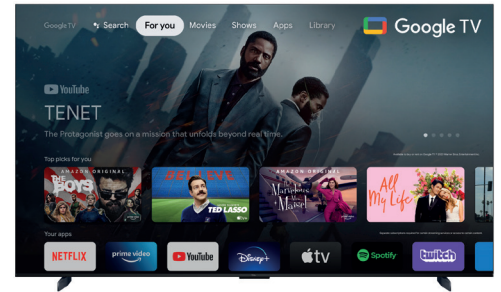

TCL

98UHD870

IMAGE

Taille d'écran: diagonale (pouce/cm)	98 / 248.9
Taille d'écran visible : diagonale(pouce/)	97.5 / 248
Résolution écran	UHD
Wide color technology	WGC
Formats HDR	Dolby Vision IQ, HDR10+, HDR10, HLG
HDR luminosité	-
Picture Performance Index*	3000
Résolution	3840x2160
Incurvé / courbure	-
10 bits panel	Oui
Contraste dynamique	Mega
Technologie d'amélioration d'image	Processeur AiPQ 3.0
Anti-reflet	-
Fonctionnalité d'upscaling	UHD Deep Learning AI SR
Gestion des couleurs	WP/20P/CMS, 3D LUT calibration
Réduction du bruit	Oui
Mode film	-

* Indice de Fluidité de l'Image

SON

Puissance son	2x10 W +20 W
Dolby	Dolby AC4, Dolby TrueHD
Sound Processing	Dolby Atmos, DTS Virtual-X, Virtualization & upmix
Equaliser	7 voies
Type haut parleur	Système sonore 2.1
Qualité du son	ONKYO
Haut parleur	2 way down
Digital Pure Sound	-
Woofers	Oui
Contrôle du son auto	Oui

CONTENU SMART TV

Processeur	Quad Core
SmartTV	GoogleTV (29 langues)
Android OS	GoogleTV (ATV 12.0)
Guide On (IP-EPG)	-
4K	Netflix, YouTube, Amazon Prime, Apple-TV+ & bien plus encore
Applications	Google Play Store
Réseaux sociaux	-
Navigateur internet	-
HbbTV	2.0.3
Microphone intelligent intégré au TV	Oui
Mémoire interne	20.7GB / 18.7GB

FONCTIONS UTILISATEUR

Smartphone / Tablette support	Oui
Lecteur Multimedia USB*	Yes
Sous titrage	Oui
Compatibilité DivX	-
Horloge & arrêt programmable	-
Mode jeu	Auto
Mode sport	Oui
Multipicture	PAT
Mise en veille programmable	Oui
Mode hôtel	-
Menu : langues	29
HDMI CEC (T-link)	Complet
Commutateur rapide HDMI	Oui

* clé USB/ Disque Dur (non fournis)

CONVERGENCE

Bluetooth	A2DP, HID
DLNA 1.5	Oui
Wifi display	Chromecast & T-cast
USB HID support	Oui

TELECOMMANDE

Piles incluses	Oui
Télécommande incluse	RC833

RECEPTION

DTV Tuner	DVB-T2/C/S2
Tuner analogique	H.265 UHD, H.264, MPEG-2
Tuner analogique	Oui
Systèmes de tuner analogique CI+	PAL/SECAM/NTSC (AV) BG/DK/LL'
EPG (DVB EIT/SI)	Oui (1.4, ECP)
Recherche automatique des chaînes	Jusqu'à 8 jours
Télétexte	Oui

CONNECTIQUE

HDMI	4 x 2.1
HDCP 2.2	2,3
USB	1 x 3.0
YPbPr	CVBS optionnel
Entrée DVI vidéo	-
RJ-45	Oui
Wifi	Intégré ac/n/g 2.4/5Ghz MIMO
Sortie audio digitale	Optique
Prise casque	Oui
Entrée antenne (terrestre /câble)	1
Entrée antenne (satellite)	1
Sat: Diseq / Unicable	Oui v.1.0 / ver. I & II
Port CI	1
HDMI eARC/ARC	eARC HDMI 4
HDMI Résolution max	2160P/120Hz 444 12bit, (2160P/144Hz 444 10bit)
Câble alimentation	Détachable, 1.5m

GAMING

HDMI 2.1 :	UHD 144/240p HDR, ALLM, eARC
Fonctionnalités	

DESIGN

Couleur	Aluminium brossé
VESA	500 x 600 mm
Design du pied	Sur les côtés

CONSOMMATION ELECTRIQUE

EEL class SDR / HDR	/
Consommation annuelle SDR / HDR	NA
Mise en veille automatique	Oui
Alimentation électrique	NA
Consommation (mode en veille)	NA
Consommation (mode reseau en veille)	- W
Luminance maximale	65%
Consommation maximum	NA
Teneur en mercure	0,0 mg
Présence de plomb	Non
Indice de réparabilité	-

DONNEES GENERALES