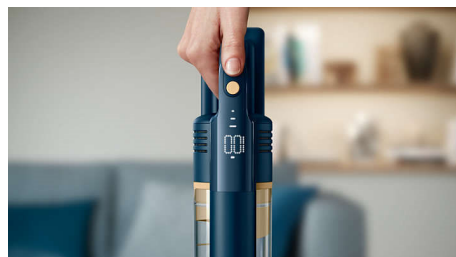

Interface utilisateur améliorée

Le nouvel écran guidera votre séance de nettoyage en affichant en permanence l'état de la batterie et le mode de puissance sélectionné.