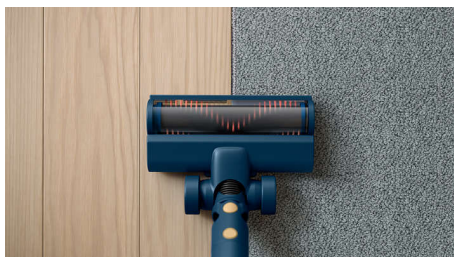

Convient aux sols durs et aux tapis/ moquettes

La brosse du modèle Philips série 5000 offre des performances optimales sur les tapis, les moquettes et les sols durs. Vous n'aurez pas à changer de brosse ou d'appareil.