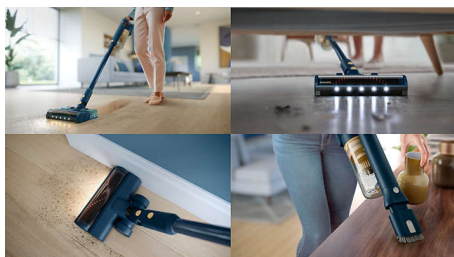

Batterie longue durée

Nettoyez votre maison sans interruption grâce à une batterie qui dure jusqu'à 60 minutes en mode Éco, et 15 minutes en mode Turbo.