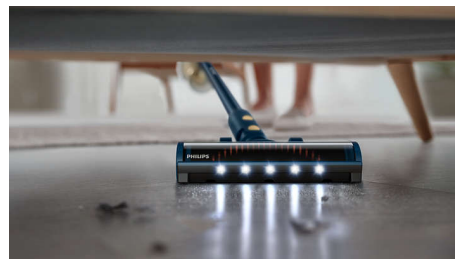

Brosse LED

Chaque mouvement est efficace avec la brosse LED. Elle projette un éclairage qui révèle les minuscules particules de poussière, pour vous guider au fur et à mesure de votre ménage.