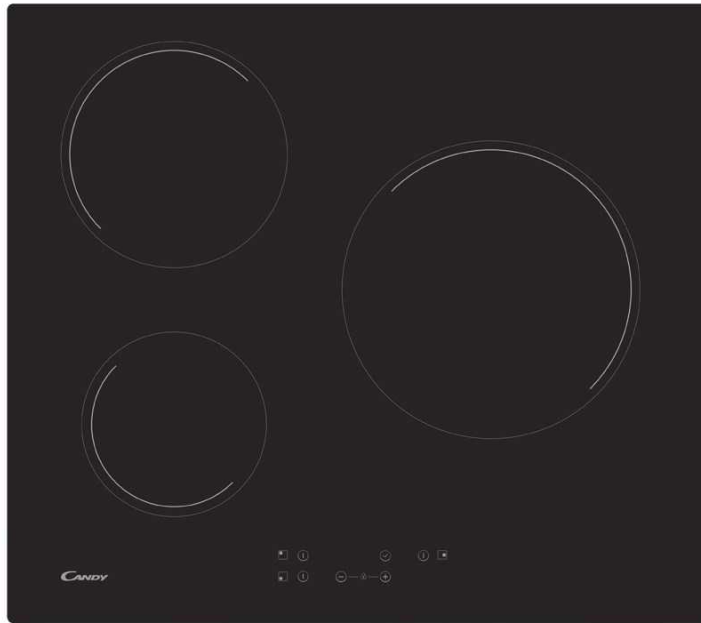

### PLAQUE VITROCERAMIQUE

Photo non contractuelle

- Type de commandes : Groupées
- Emplacement des commandes : Frontal
- Puissance totale (W) : 5500
- Couleur : Noir

## TYPE D'APPAREIL

Type :	Vitrocéramique
Largeur (cm) :	60
Couleur :	Noir
Finition :	Bords droits

## CARACTÉRISTIQUES

Type de commandes :	Groupées
Emplacement des commandes :	Frontal
Taille du grand foyer (cm) :	25
Niveaux de cuisson :	10
Minuteur :	oui
Touch of colour :	non
Power Management :	oui
Puissance totale (W) :	5500