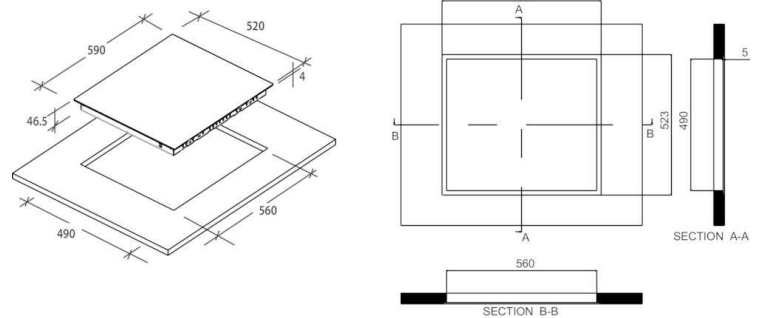

## ZONE DE CUISSON

Nb de foyers radiants :	3
Dimension AVG (cm) :	15,5
Puissance AVG (W) :	1200
Dimension ARG (cm) :	19
Puissance ARG (W) :	1800
Dimension AVD (cm) :	25
Puissance AVD (W) :	2500

## VALEURS DE RACCORDEMENT

Fréquence (Hz) :	50-60
Longueur du câble d'alimentation (cm) :	120
Prise fournie :	non
Câble fourni :	oui
Voltage (V) :	220-240
Dim. du produit (cm) :	59 x 52
Dim. emballé (cm) :	69 x 63,3 x 9,5
Poids net/ brut (Kg) :	7.3/8

## DIMENSIONS

Encastrement (cm) :	56 x 49
---------------------	---------