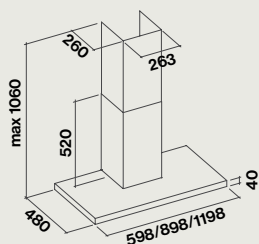

LUMEN

- › Acier inox 304 brossé (AISI 304)
- › Commandes électroniques rétro-éclairées
- › Éclairage par Bandeau LED
- › Filtres à graisse Air Falmecc lavables au lave-vaisselle
- › Filtres à charbon inclus
- › Fonctionne en évacuation ou en recyclage

Mural – 60/90/120 cm

Îlot – 90/120 cm

Moteur et commandes

800 m³/h
3 vitesses + booster
Commandes électroniques

Filtres

Filtres haute performance
Filtres à charbon inclus : 114164

Éclairage

Bandeau Led (4000K)

Classe énergétique

Mural : B

Îlot : C

Distance minimale du plan de travail

Electrique : 52 cm

Gaz : 63 cm

Niveau sonore

Vitesse min :

49 dB(A)re1pW

Vitesse max :

62 dB(A)re1pW

Version murale