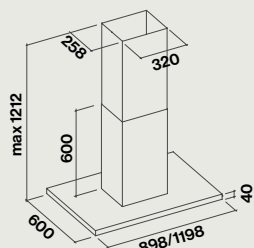

Version îlot

LUMEN – 800 m³/h

Vitesse du moteur	1	2	3	4
Niveau sonore dB(A)re1pW - I.E.C.60704-2-13	49	56	62	68
Capacité (m³/h) I.E.C.61591	280	370	480	680
Pression (Pa)	390	420	480	500
Puissance (W)	132	153	175	215
Diamètre de sortie Ø (mm)	150	150	150	150

Hottes :	Nart	Référence	Code EAN	Classe énergétique	Dimensions (cm)	Poids net (Kg)	Débit (m³/h)
Lumen mural 60 cm	113795	LUMEN1230	8034122324289	B	60	17	800
Lumen mural 90 cm	113796	LUMEN1430	8034122324876	B	90	19	800
Lumen mural 120 cm	113797	LUMEN1630	8034122323824	B	120	23	800
Lumen îlot 90 cm	118051	LUMEN2430	8034122323336	C	90	31	800
Lumen îlot 120 cm	113771	LUMEN2630	8034122322872	C	120	35	800

Accessoires en option :	Nart	Référence	Code EAN
Extension de cheminée mural H700	114203	KACL510I	8034122702506
Extension de cheminée mural H960	114156	KACL512L	8034122702520
Extension de cheminée îlot H1200	114621	KACL557I	8034122702643
Défecteur d'air mural	124955	DEFILO1210	8034122709567
Défecteur d'air îlot	124946	DEFILO2410	8034122709581
Filtres à charbon carré Type 3 pour remplacement	114164	103050107	8034122703534
Kit de recyclage charbon - zéolite (pour version îlot)	131527	KACL.949IF	8034122711782
Filtre charbon - zéolite pour remplacement dans le kit îlot	125014	KACL934	8034122709659
Lingettes Magic Steel	115997	KACL815	8034122701769