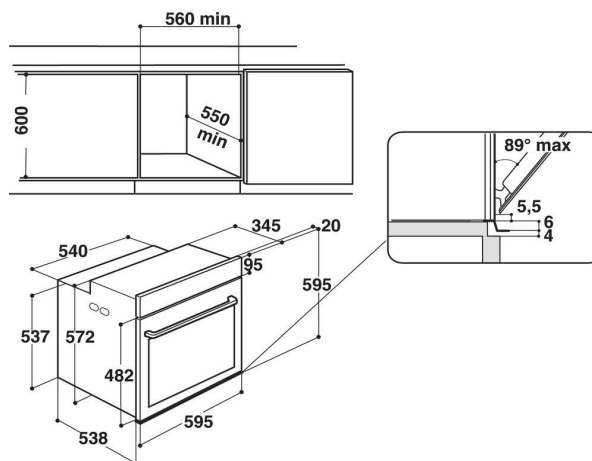

SCHEMA D'ENCASTREMENT