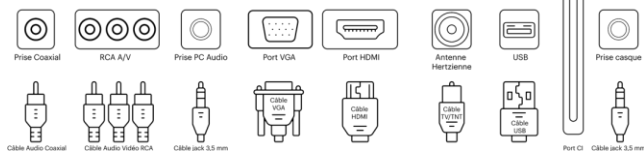

Caractéristiques

| Dispositif d'affichage | | Connectiques vidéo et audio | |
|-------------------------------|------------------|-----------------------------|----------------|
| Technologie d'affichage | LED-LCD | Port HDMI | x1 version 1.4 |
| Technologie de rétroéclairage | Direct LED | HDMI CEC | • |
| Format d'affichage | 16/9 | HDMI ARC | • |
| Taille [pouces (")/cm] | 24"/60 cm | Port USB | 1 |
| Résolution H/V pixels | 1366 x768 pix HD | Entrée AV & Audio | • |
| Upscaling | SD → 2K HD | Entrée antenne hertzienne | • |
| Fréquence native | 60Hz | Entrée antenne satellite | ○ |
| Luminosité | 1000 | Port PC | • |
| Contraste [cd/m²] | 180 | Slot PCMCIA C+ | • |
| Temps de réponse [ms] | 15 | Sortie audio optique | • |
| Couleurs d'afficha | 16 M 8bit | Sortie audio coaxiale | ○ |
| Angle de vision [°] | 178 | Prise casque TV amplifiée | • |
| Index Qualité d'image [IQI] | 5000 | | |

| Dispositif audio | | Système de réception TV | |
|----------------------------------|-------------|-----------------------------------|-------|
| Puissance sonore [Watt RMS] | 6 | Tuner TNT HD [DVB-T] | • |
| Nombre de canaux | 2.0 | Tuner [DVB-T2] | • |
| Système audio | Stéréo | Tuner satellite HD [DVB-S2] | ○ |
| Technologie de compression audio | Dolby audio | DiSEqC | N/A |
| Branchement casque TV amplifiée | | • Tuner câble [DVB-C] | ○ |
| | | Technologies de compression vidéo | H-264 |

*une base de 1000h

Ports du téléviseur

Accessoires inclus

- Télécommande
- Format de pile de télécommandes (non incluses) 2 batteries AAA/LR03
- Notice de mise en service
- Lien de téléchargement notice complète
- Socle TV et son système de fixation