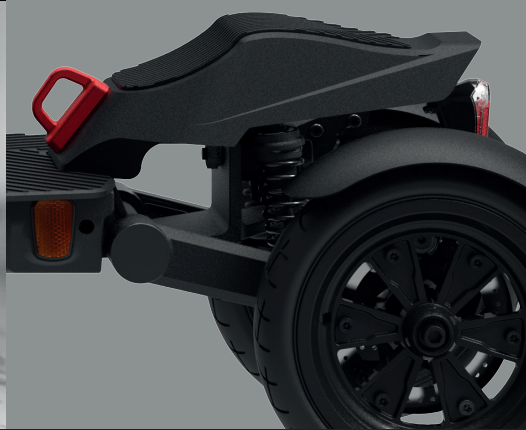

WISPEED SUV3000

3

Roues gonflables

40 km

Jusqu'à d'autonomie

2

Suspensions arrière

320 W

puissance moteur

36 V 10,5 Ah

Batterie

25 km/h

vitesse max.

Freins à disque
avant/arrière

2 roues 8,5" à l'arrière

Double suspension

Phare avant

Pliable

Freins à disque

Grand écran LED

MODÈLE	SUV3000
MOTEUR nominal	320 W
MOTEUR Max	500 W
MAX. ANGLE DE MONTÉE	15°
BATTERIE	36 V 10,5 Ah Lithium-Ion cellules LG 378 Wh
FREINS	Freins à disque Avant/Arrière
PNEUS	Avant 10 pouces Arrière 2x8,5 pouces
AMOTISSEURS	double suspension arrière
CHARGEUR	42 V 2 A
TEMPS DE CHARGE	Environ 5h
POIDS NET	23,9 kg
VITESSE MAX	25 km/h
AUTONOMIE	Jusqu'à 40 km
L*I*H (mm)	1230 x 480 x 1235 mm
ECRAN	LCD