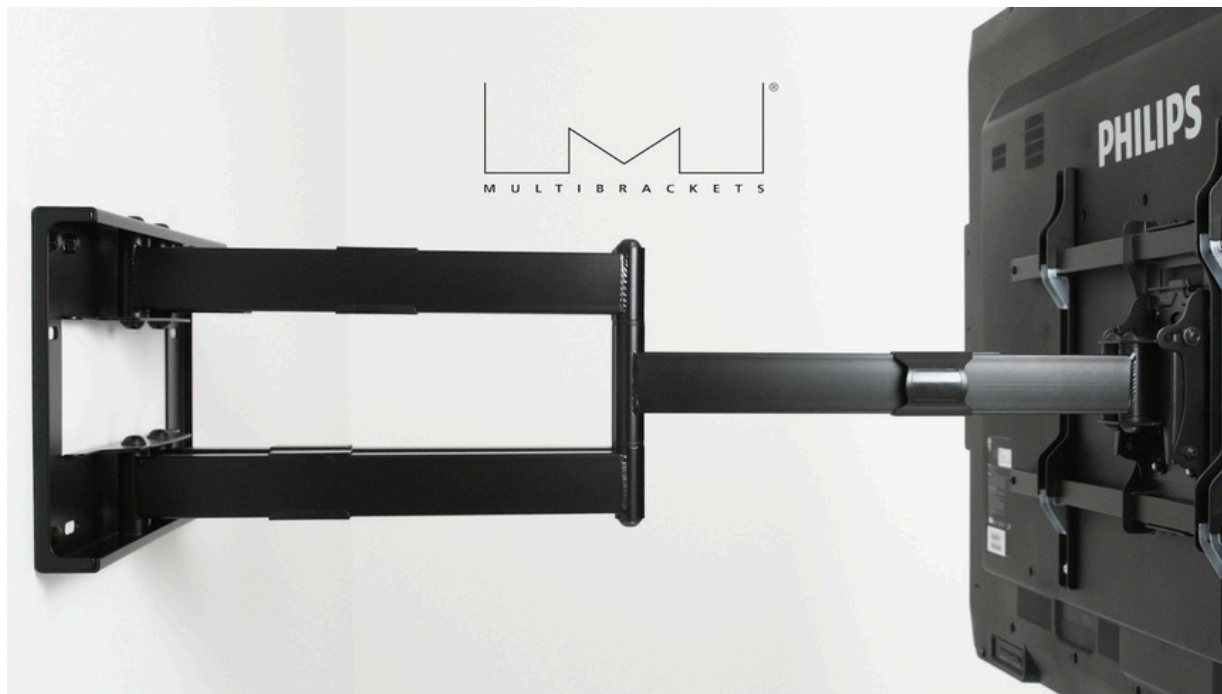

Support Double Bras

KC-MB-SDB6546

EAN 7350073736546

POINTS FORTS

- Bras longue portée 910 mm
- Pivotement maximal à gauche et à droite, même pour les écrans de grande taille
- Supporte des écrans jusqu'à 60 kg
- Ajustement manuel de la position de l'écran sans outils
- Conception universelle compatible avec les normes VESA 100X100 - 800X400
- Gestion intelligente des câbles
- Livré préassemblé
- Kit complet de visserie inclus

Support Double Bras

KC-MB-SDB6546

SPÉCIFICATIONS

Support Double Bras

KC-MB-SDB6546

SPÉCIFICATIONS

Numéro d'article :	7350073736546
VESA :	100x100, 200x100, 100x200, 200x200, 200x300, 200x400, 300x200, 300x300, 400x200, 400x400, 600x400, 800x400
Pour la taille d'écran :	50-80"
Charge maximale :	60 kg
Inclinaison :	-5° ~ +10°
Pivot :	+60° ~ -60° (selon la taille de l'écran)
Niveau d'écran :	+5° ~ -5°
Distance au mur :	83 -910 millimètres
Dimensions en mm :	910x830x407 mm (L*H*P)
Poids :	15 kg
Couleur :	Noir
Garantie :	5 ans