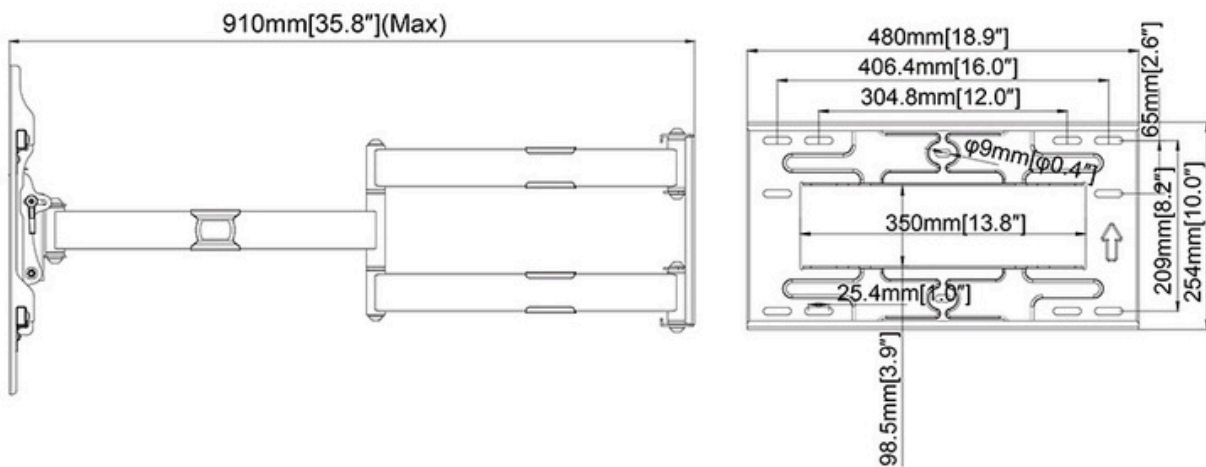

Support Double Bras

KC-MB-SDB6546

EAN 7350073736546

POINTS FORTS

- Bras longue portée 910 mm
- Pivotement maximal à gauche et à droite, même pour les écrans de grande taille
- Supporte des écrans jusqu'à 60 kg
- Ajustement manuel de la position de l'écran sans outils
- Conception universelle compatible avec les normes VESA 100X100 - 800X400
- Gestion intelligente des câbles
- Livré préassemblé
- Kit complet de visserie inclus

Support Double Bras

KC-MB-SDB6546

SPÉCIFICATIONS

Support Double Bras

KC-MB-SDB6546

SPÉCIFICATIONS

Numéro d'article :	7350073736546
VESA :	100x100, 200x100, 100x200, 200x200, 200x300, 200x400, 300x200, 300x300, 400x200, 400x400, 600x400, 800x400
Pour la taille d'écran :	50-80"
Charge maximale :	60 kg
Inclinaison :	-5° ~ +10°
Pivot :	+60° ~ -60° (selon la taille de l'écran)
Niveau d'écran :	+5° ~ -5°
Distance au mur :	83 -910 millimètres
Dimensions en mm :	910x830x407 mm (L*H*P)
Poids :	15 kg
Couleur :	Noir
Garantie :	5 ans