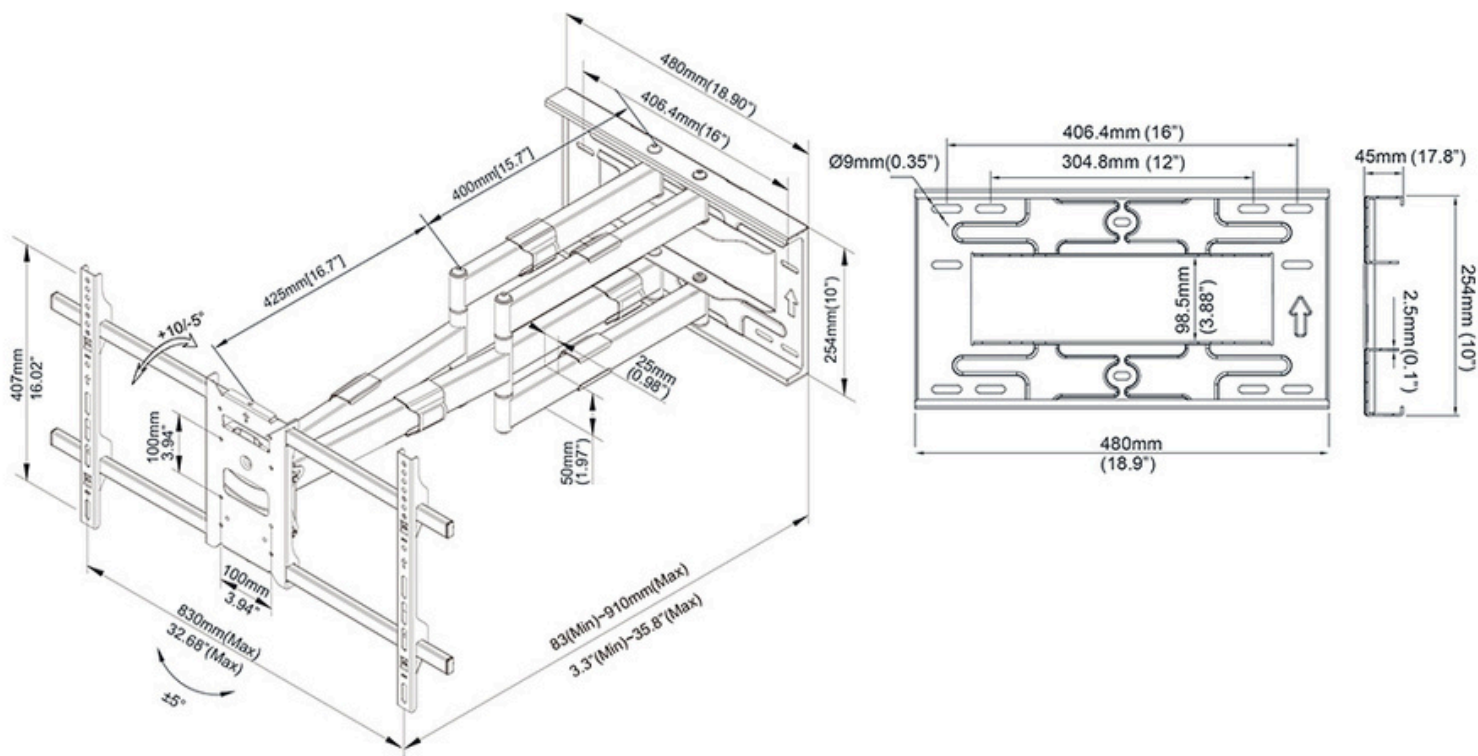

Support Double Bras

KC-MB-SDB6546

EAN 7350073736546

POINTS FORTS

- Bras longue portée 910 mm
- Pivotement maximal à gauche et à droite, même pour les écrans de grande taille
- Supporte des écrans jusqu'à 60 kg
- Ajustement manuel de la position de l'écran sans outils
- Conception universelle compatible avec les normes VESA 100X100 - 800X400
- Gestion intelligente des câbles
- Livré préassemblé
- Kit complet de visserie inclus

Support Double Bras

KC-MB-SDB6546

SPÉCIFICATIONS

Support Double Bras

KC-MB-SDB6546

SPÉCIFICATIONS

Numéro d'article :	7350073736546
VESA :	100x100, 200x100, 100x200, 200x200, 200x300, 200x400, 300x200, 300x300, 400x200, 400x400, 600x400, 800x400
Pour la taille d'écran :	50-80"
Charge maximale :	60 kg
Inclinaison :	-5° ~ +10°
Pivot :	+60° ~ -60° (selon la taille de l'écran)
Niveau d'écran :	+5° ~ -5°
Distance au mur :	83 -910 millimètres
Dimensions en mm :	910x830x407 mm (L*H*P)
Poids :	15 kg
Couleur :	Noir
Garantie :	5 ans