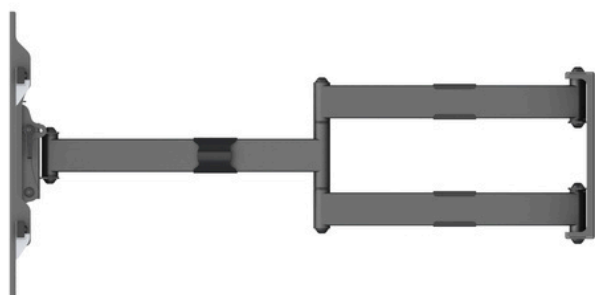

Support Double Bras

KC-MB-SDB6546

EAN 7350073736546

POINTS FORTS

- Bras longue portée 910 mm
- Pivotement maximal à gauche et à droite, même pour les écrans de grande taille
- Supporte des écrans jusqu'à 60 kg
- Ajustement manuel de la position de l'écran sans outils
- Conception universelle compatible avec les normes VESA 100X100 - 800X400
- Gestion intelligente des câbles
- Livré préassemblé
- Kit complet de visserie inclus

Support Double Bras

KC-MB-SDB6546

SPÉCIFICATIONS

Support Double Bras

KC-MB-SDB6546

SPÉCIFICATIONS

Numéro d'article :	7350073736546
VESA :	100x100, 200x100, 100x200, 200x200, 200x300, 200x400, 300x200, 300x300, 400x200, 400x400, 600x400, 800x400
Pour la taille d'écran :	50-80"
Charge maximale :	60 kg
Inclinaison :	-5° ~ +10°
Pivot :	+60° ~ -60° (selon la taille de l'écran)
Niveau d'écran :	+5° ~ -5°
Distance au mur :	83 -910 millimètres
Dimensions en mm :	910x830x407 mm (L*H*P)
Poids :	15 kg
Couleur :	Noir
Garantie :	5 ans