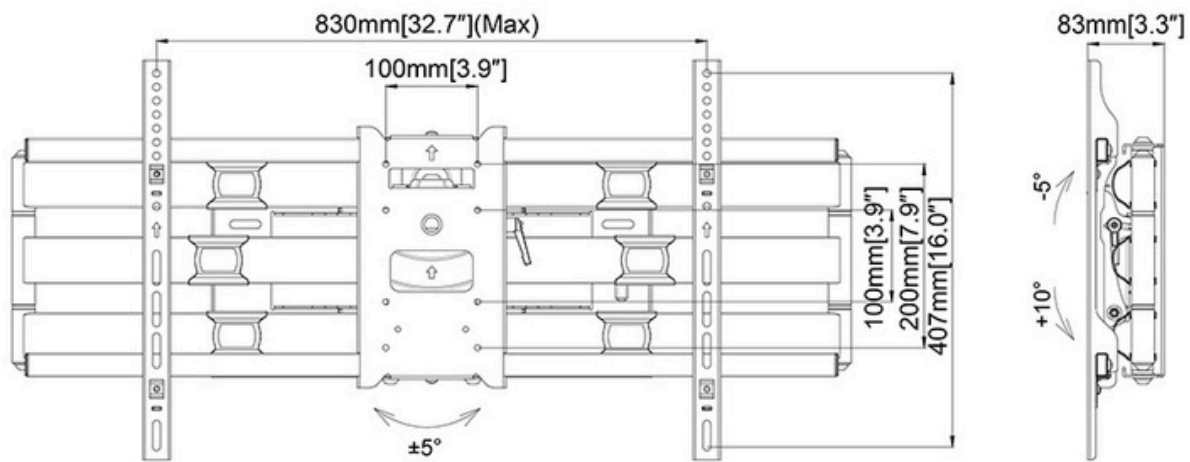

Support Double Bras

KC-MB-SDB6546

EAN 7350073736546

POINTS FORTS

- Bras longue portée 910 mm
- Pivotement maximal à gauche et à droite, même pour les écrans de grande taille
- Supporte des écrans jusqu'à 60 kg
- Ajustement manuel de la position de l'écran sans outils
- Conception universelle compatible avec les normes VESA 100X100 - 800X400
- Gestion intelligente des câbles
- Livré préassemblé
- Kit complet de visserie inclus

Support Double Bras

KC-MB-SDB6546

SPÉCIFICATIONS

Support Double Bras

KC-MB-SDB6546

SPÉCIFICATIONS

Numéro d'article :	7350073736546
VESA :	100x100, 200x100, 100x200, 200x200, 200x300, 200x400, 300x200, 300x300, 400x200, 400x400, 600x400, 800x400
Pour la taille d'écran :	50-80"
Charge maximale :	60 kg
Inclinaison :	-5° ~ +10°
Pivot :	+60° ~ -60° (selon la taille de l'écran)
Niveau d'écran :	+5° ~ -5°
Distance au mur :	83 -910 millimètres
Dimensions en mm :	910x830x407 mm (L*H*P)
Poids :	15 kg
Couleur :	Noir
Garantie :	5 ans