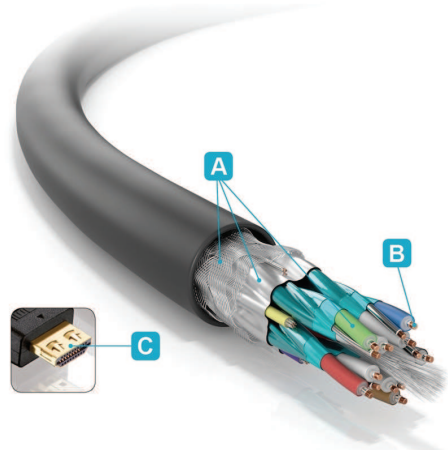

PureLink

2.0 4k 60hz UHD Ultra lock

PureInstall Series

- Avec canal Ethernet pour HDMI 2.0
- Compatible Ultra HD 4K
- Connecteurs plaqués or 24 carats avec système de verrouillage
- Fiches HDMI A vers HDMI A
- Triple blindage
- AWG28, cuivre sans oxygène pour 4K, 3D, HEAC, ARC
- Deep Color et x.v.Color
- Couleur: noir
- Conçu et testé pour les installations professionnelles AV
- Longueur de 0.50 m jusqu'à 5,00 m * et jusqu'à 30 m

- 0.50 m PI1000-005
- 1.00 m PI1000-10
- 1.50 m PI1000-15
- 2.00 m PI1000-20
- 3.00 m PI1000-30
- 5.00 m PI1000-50

* Existe en version PI1000-075 7,50m PI1000-100 10,00m PI1000-150 15,00m PI1000-200 20,00m PI1000-250 25,00m PI1000-300 30,00m Hdmi Standrad 10 GBPS

** Existe en version Sans halogène (LSZH) et 100 % testé pour les applications audiovisuelles professionnelles

- Triple blindage** **A**
- Cuivre sans oxygène AGW28** **B**
- Connecteur OR 24 Carats** **C**

Verrouillage Secure Lock

Structure métal fabrication en 1 seule pratiquement indestructible

Protection contre l'interférence Électromagnétique grâce à son Triple blindage

Packaging sachet