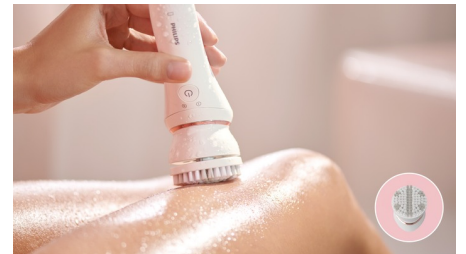

Brosse exfoliante pour le corps

Notre nouvelle brosse exfoliante pour le corps élimine les cellules mortes afin d'éviter les poils incarnés. Les 48 200 brins fins hypoallergéniques éliminent en douceur mais efficacement les cellules mortes de la peau et stimulent la régénération de sa couche supérieure. Cet appareil exfolie votre peau plus efficacement qu'une solution uniquement manuelle.