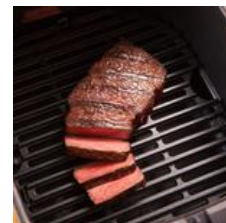

Technology Extra Crisp

La technologie Easy Fry vous permet d'obtenir des résultats croustillants et dorés avec peu ou pas d'huile et 99 % de matières grasses en moins.*

*700 g de frites fraîches cuites avec 8 ml d'huile contre 2 L pour la friture traditionnelle.