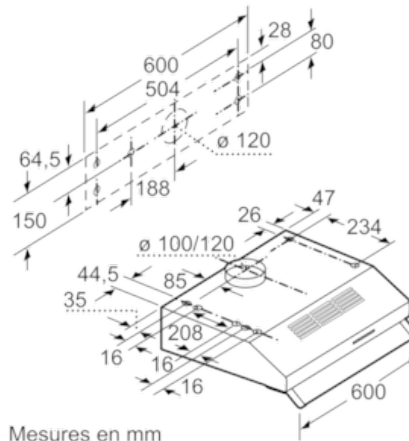

Données techniques

Typologie :	Traditionnel
Certificats de conformité :	CE, Ukraine
Longueur du cordon électrique (cm) :	145
Ecart min. par rapp. foyer él. :	650
Ecart min. par rapp. foyer gaz :	650
Poids net (kg) :	5,0
Type de commandes :	Mécanique
Nombre de vitesses :	3
Débit maximum d'aspiration d'air en évacuation :	350
Débit maximum d'aspiration en recyclage d'air :	110
Nombre de lampes :	2
Niveau sonore (dB(A) re 1 pW) :	72
Diamètre du réducteur d'évacuation d'air :	120 / 100
Matériau du filtre à graisses :	Washable aluminium
Code EAN :	4242002968506
Puissance de raccordement (W) :	146
Tension (V) :	220-240
Fréquence (Hz) :	50
Type de prise :	Fiche cont.terre/Gard.fil ter.
Type de montage :	Sous-encastable

**Conformément au règlement délégué européen No 65/2014*

Serie | 4 Hottes

DUL63CC50
Hotte inox
Hotte classique 60 cm

Mesures en mm

Mesures en mm

Mesures en mm