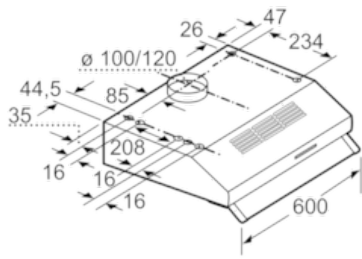

Confort/Sécurité :

- Eclairage LED 2 x 4 W
- 2 filtre à graisse métallique lavable au lave-vaisselle

Données techniques :

- Classe d'efficacité énergétique D* sur une échelle allant de A+ + à E
- Consommation énergétique moyenne : 93.6 kWh/an*
- Classe d'efficacité ventilateur : E*
- Classe d'efficacité éclairage : E*
- Classe d'efficacité filtre à graisse : C*
- Câble de raccordement : 1,45 m
- Puissance de raccordement 146 W

**Conformément au règlement délégué européen No 65/2014*

Serie | 4 Hottes

DUL63CC50
Hotte inox
Hotte classique 60 cm

Mesures en mm

Mesures en mm

Mesures en mm