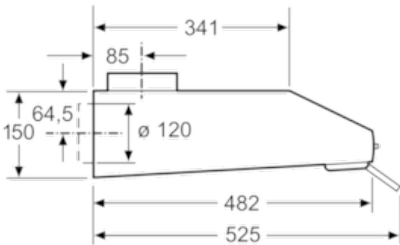

Données techniques

Typologie :	Traditionnel
Certificats de conformité :	CE, Ukraine
Longueur du cordon électrique (cm) :	145
Ecart min. par rapp. foyer él. :	650
Ecart min. par rapp. foyer gaz :	650
Poids net (kg) :	5,0
Type de commandes :	Mécanique
Nombre de vitesses :	3
Débit maximum d'aspiration d'air en évacuation :	350
Débit maximum d'aspiration en recyclage d'air :	110
Nombre de lampes :	2
Niveau sonore (dB(A) re 1 pW) :	72
Diamètre du réducteur d'évacuation d'air :	120 / 100
Matériau du filtre à graisses :	Washable aluminium
Code EAN :	4242002968506
Puissance de raccordement (W) :	146
Tension (V) :	220-240
Fréquence (Hz) :	50
Type de prise :	Fiche cont.terre/Gard.fil ter.
Type de montage :	Sous-encastable

**Conformément au règlement délégué européen No 65/2014*

Serie | 4 Hottes

DUL63CC50
Hotte inox
Hotte classique 60 cm

Mesures en mm

Mesures en mm

Mesures en mm