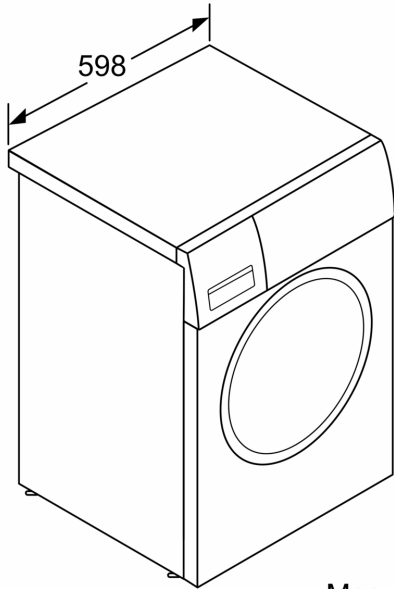

**Série 2, Lave-linge front, 8 kg, 1200
trs/min
WGE03207FR**

Mesures en mm