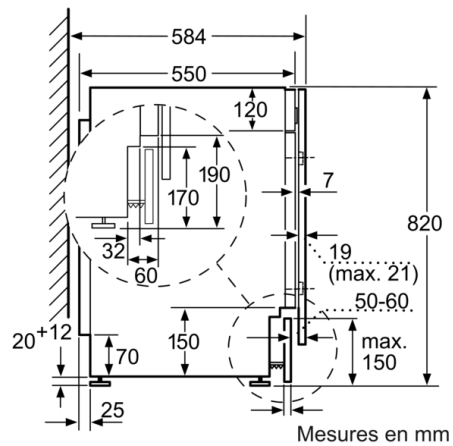

Données techniques

Pose-libre / Intégré :	Pose-libre
Top amovible :	non
Charnière de la porte :	À gauche
Longueur du cordon électrique (cm) :	220
Hauteur avec top (mm) :	820
Dimensions du produit :	820 x 595 x 580
Poids net (kg) :	80,884
Volume du tambour :	52
Code EAN :	4242005237241
Puissance de raccordement (W) :	2300
Intensité (A) :	10
Tension (V) :	220-240
Fréquence (Hz) :	50
Certificats de conformité :	CE, VDE
Consommation d'énergie (lavage et séchage avec charge normale) :	5,40
Consommation d'énergie (lavage uniquement) :	1,35
Consommation d'eau (lavage et séchage avec charge normale) :	90

Caractéristiques techniques

- Plinthe ajustable en hauteur: 16.5 cm
- Plinthe ajustable en profondeur: 6.5 cm
- Dimensions: H 82 x L 59.5 x P 58 cm
- Pieds arrière réglables à l'avant par système à cardan
- Entièrement intégré

Mesures en mm

Mesures en mm

Détail Z

Cotes en mm

Mesures en mm

Mesures en mm