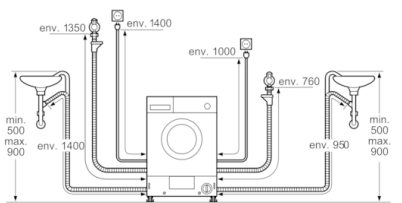

Données techniques

Pose-libre / Intégré :	Pose-libre
Top amovible :	non
Charnière de la porte :	À gauche
Longueur du cordon électrique (cm) :	220
Hauteur avec top (mm) :	820
Dimensions du produit :	820 x 595 x 580
Poids net (kg) :	80,884
Volume du tambour :	52
Code EAN :	4242005237241
Puissance de raccordement (W) :	2300
Intensité (A) :	10
Tension (V) :	220-240
Fréquence (Hz) :	50
Certificats de conformité :	CE, VDE
Consommation d'énergie (lavage et séchage avec charge normale) :	5,40
Consommation d'énergie (lavage uniquement) :	1,35
Consommation d'eau (lavage et séchage avec charge normale) :	90

Caractéristiques techniques

- Plinthe ajustable en hauteur: 16.5 cm
- Plinthe ajustable en profondeur: 6.5 cm
- Dimensions: H 82 x L 59.5 x P 58 cm
- Pieds arrière réglables à l'avant par système à cardan
- Entièrement intégré

Mesures en mm

Mesures en mm

Détail Z

Cotes en mm

Mesures en mm

Mesures en mm