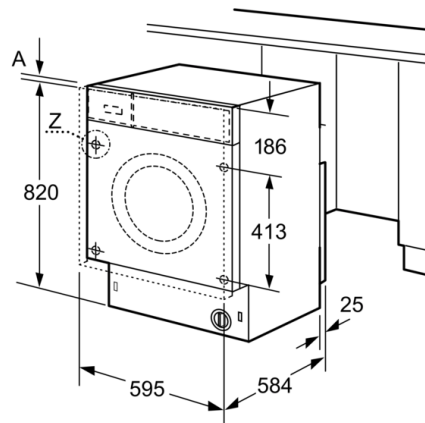

Données techniques

Pose-libre / Intégré :	Pose-libre
Top amovible :	non
Charnière de la porte :	À gauche
Longueur du cordon électrique (cm) :	220
Hauteur avec top (mm) :	820
Dimensions du produit :	820 x 595 x 580
Poids net (kg) :	80,884
Volume du tambour :	52
Code EAN :	4242005237241
Puissance de raccordement (W) :	2300
Intensité (A) :	10
Tension (V) :	220-240
Fréquence (Hz) :	50
Certificats de conformité :	CE, VDE
Consommation d'énergie (lavage et séchage avec charge normale) :	5,40
Consommation d'énergie (lavage uniquement) :	1,35
Consommation d'eau (lavage et séchage avec charge normale) :	90

Caractéristiques techniques

- Plinthe ajustable en hauteur: 16.5 cm
- Plinthe ajustable en profondeur: 6.5 cm
- Dimensions: H 82 x L 59.5 x P 58 cm
- Pieds arrière réglables à l'avant par système à cardan
- Entièrement intégré

Mesures en mm

Mesures en mm

Détail Z

Cotes en mm

Mesures en mm

Mesures en mm