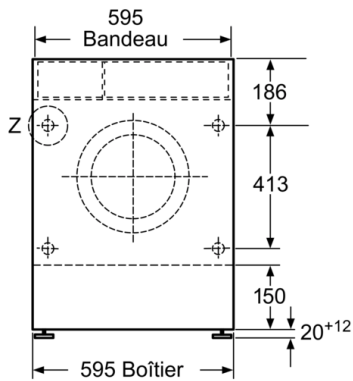

Données techniques

Pose-libre / Intégré :	Pose-libre
Top amovible :	non
Charnière de la porte :	À gauche
Longueur du cordon électrique (cm) :	220
Hauteur avec top (mm) :	820
Dimensions du produit :	820 x 595 x 580
Poids net (kg) :	80,884
Volume du tambour :	52
Code EAN :	4242005237241
Puissance de raccordement (W) :	2300
Intensité (A) :	10
Tension (V) :	220-240
Fréquence (Hz) :	50
Certificats de conformité :	CE, VDE
Consommation d'énergie (lavage et séchage avec charge normale) :	5,40
Consommation d'énergie (lavage uniquement) :	1,35
Consommation d'eau (lavage et séchage avec charge normale) :	90

Caractéristiques techniques

- Plinthe ajustable en hauteur: 16.5 cm
- Plinthe ajustable en profondeur: 6.5 cm
- Dimensions: H 82 x L 59.5 x P 58 cm
- Pieds arrière réglables à l'avant par système à cardan
- Entièrement intégré

Mesures en mm

Mesures en mm

Détail Z

Cotes en mm

Mesures en mm

Mesures en mm