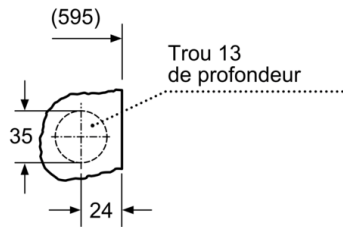

Caractéristiques techniques

- Plinthe ajustable en hauteur: 16.5 cm
- Plinthe ajustable en profondeur: 6.5 cm
- Dimensions: H 82 x L 59.5 x P 58 cm
- Pieds arrière réglables à l'avant par système à cardan
- Entièrement intégré

Mesures en mm

Mesures en mm

Détail Z

Cotes en mm

Mesures en mm

Mesures en mm