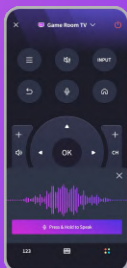

Scanner ce code QR pour télécharger l'APP « VIDAA »