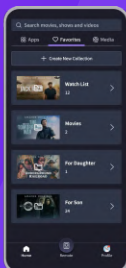

Scanner ce code QR pour télécharger l'APP « VIDAA »