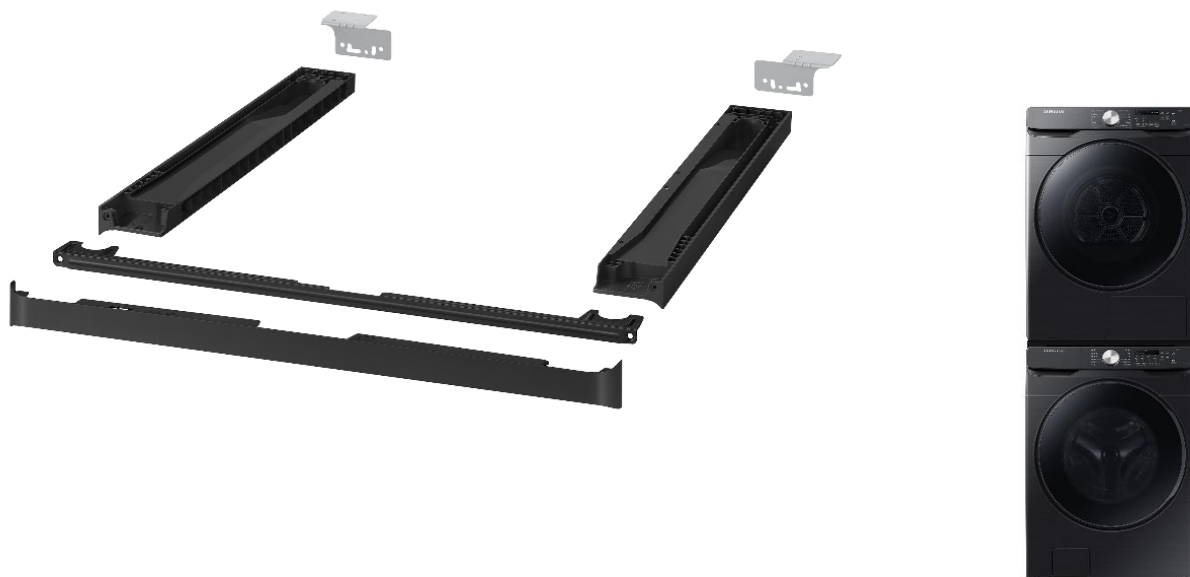

# SAMSUNG

SKK-ATV/SA

## KIT DE SUPERPOSITION SÈCHE-LINGE/LAVE-LINGE (MODELES POUR GRANDE CAPACITÉ)

### OPTIMISEZ L'ESPACE DE VOTRE INTÉRIEUR

- Permet de superposer et stabiliser un sèche-linge sur un lave-linge grande capacité Samsung
- Pratique avec son plateau coulissant
- Installation rapide
- Superposition sécurisée

### SPÉCIFICATIONS TECHNIQUES

Dimensions hors tout (L x H x P)	125 x 133 x 752 mm
Dimensions emballées (L x H x P)	125 x 133 x 752 mm
Poids net/brut	1,43 / 2,09 kg
Couleur	Black Caviar
Code EAN	8806092081314