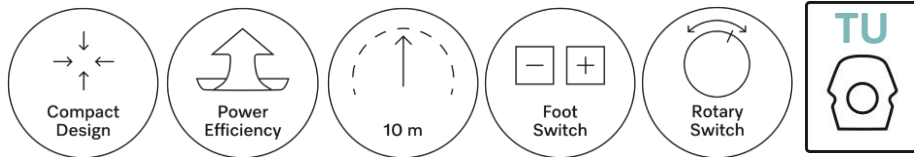

* [CGV \(miele.fr\)](http://CGV(miele.fr))

**Norme IEC 62885-2 en association avec le sac Hyclean pure

ASPIRATEUR TRAÎNEAU AVEC SAC

Guard S1 Flex Bleu Nordique

Caractéristiques

- Coloris : Bleu Nordique
- **Niveau sonore: 76 dB (A)**
- **Moteur: 890 W, moteur PowerLine** offrant une excellente performance sur tous types de sols
- **Tube télescopique EasySlide** dont la hauteur est personnalisable
- **Nouveau sac exclusif à Miele Hyclean Pure TU avec ComfortFit**
- 3 accessoires (suceur long, brosse à meuble, suceur à coussin)
- Accessoires fixables sur l'appareil via le système **VarioClip**
- Brosse universelle double position SBD 355-3
- Suceur extra-long flexible SFD20
- **Molette rotative**: 4 modes d'aspiration : textile, mobilier en tissu, tapis ou moquette, sol dur
- **Grand rayon d'action de 10 m, longueur du cordon 7,5 m**
- Système d'enroulement de cordon avec touches de commandes au pied
- 3 roulettes pivotantes et 3 positions parking sur l'appareil
- **Capacité du sac à poussière : 3,5 L**
- 2 niveaux de filtration : 1 filtre Airclean + 1 filtre de protection pour stopper la poussière à la sortie du moteur
- Filtre avec structure en plastique 100% recyclé ajout de la date possible depuis Miele@Home
- **Poids (sans accessoires): 4,2 kg**
- **Livré avec :** Brosse universelle double position SBD 355-3, suceur XL Flex, Suceur à coussins, Suceur plat, Brosse à meuble avec poils synthétiques, Varioclip, 1 filtre Airclean, 1 tube télescopique EasySlide, 1 coupon pour 1 an de sac à poussière offert