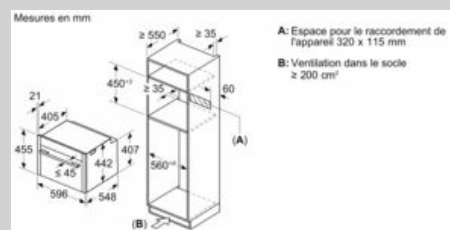

A: Espace pour le raccordement de l'appareil 320 x 115 mm
B: Ventilation dans le socle $\geq 200 \text{ cm}^2$