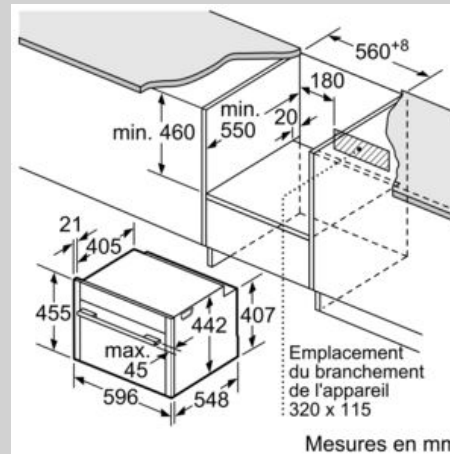

N 90, Four intégrable compact avec fonction
micro-ondes, 60 x 45 cm, Inox
C24MS31N0

Cotes

Installation de deux appareils superposés

Échange d'air

Mesures en mm

Si l'appareil compact est installé sous une table de cuisson, les épaisseurs de plaque de travail suivantes (le cas échéant y compris la sous-structure) doivent être respectées.

Type de table de cuisson	épaisseur de plaque de travail min.	
	appliqué	affleurant
Table de cuisson à induction	42 mm	43 mm
table de cuisson à induction pleine surface	52 mm	53 mm
table de cuisson à gaz	32 mm	43 mm
table de cuisson électrique	32 mm	35 mm