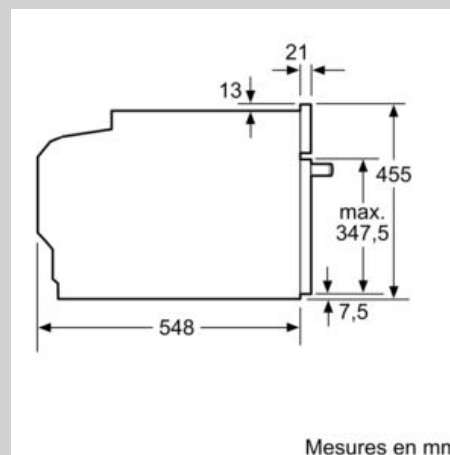

### Dimensions:

- Dimensions appareil (HxLxP): 455 x 596 x 548 mm
- Dimensions d'encastrement (HxLxP): 560 mm - 568 mm x 450 mm - 455 mm x 550 mm
- Merci de consulter les dimensions d'encastrement des schémas d'encastrement

## Installation de deux appareils superposés

Mesures en mm