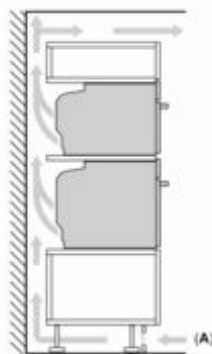

N 90, Four intégrable compact avec fonction
micro-ondes, 60 x 45 cm, Inox
C24MS31N0

Cotes

Installation de deux appareils superposés

Échange d'air

Mesures en mm

Si l'appareil compact est installé sous une table de cuisson, les épaisseurs de plaque de travail suivantes (le cas échéant y compris la sous-structure) doivent être respectées.

Type de table de cuisson	épaisseur de plaque de travail min.	
	appliqué	affleurant
Table de cuisson à induction	42 mm	43 mm
table de cuisson à induction pleine surface	52 mm	53 mm
table de cuisson à gaz	32 mm	43 mm
table de cuisson électrique	32 mm	35 mm