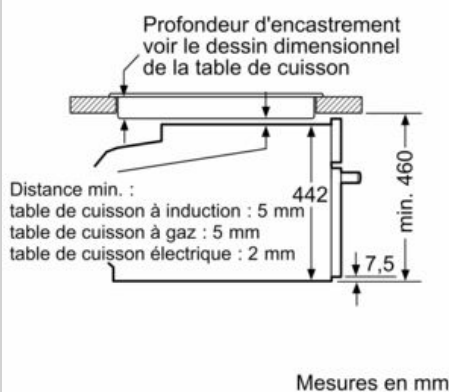

Montage avec une table de cuisson.

Mesures en mm