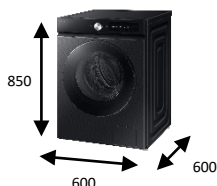

Lave-linge compatible avec l'écosystème SmartThings de Samsung. Son assistant Q-Rator simplifie le cycle de lavage grâce à ses fonctionnalités intuitives : Assistant choix programme, Planificateur, Diagnostic utilisation.