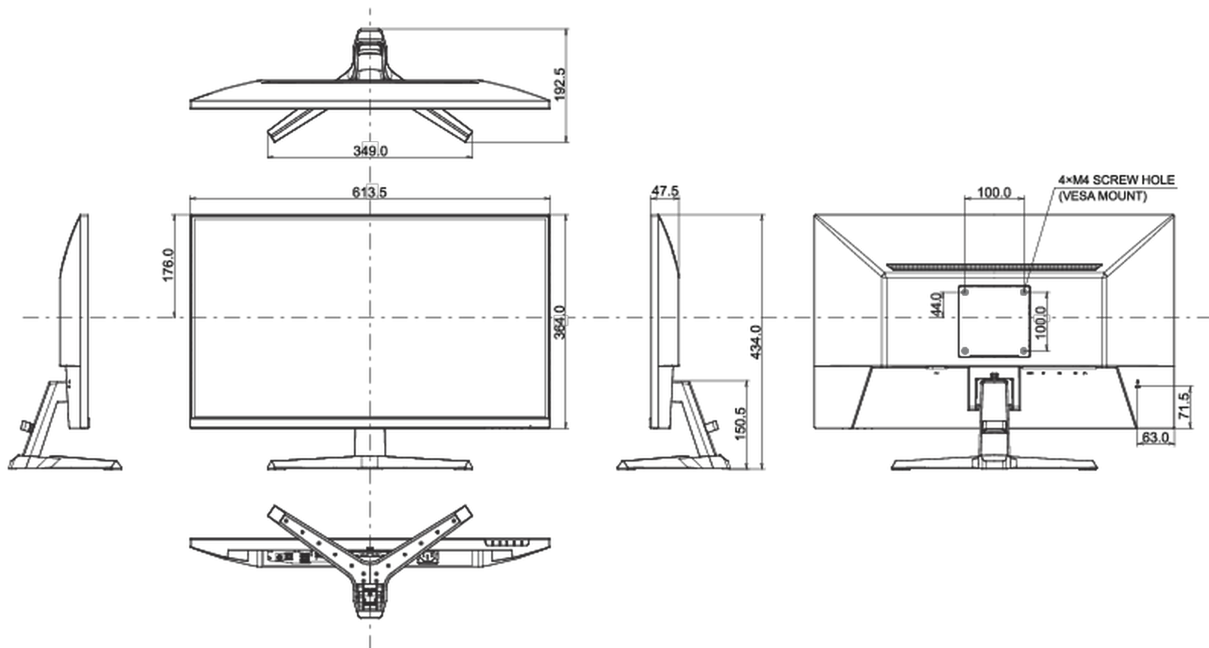

04 MECANIQUE

Réglages Position Image	angle V
Angle d'inclinaison	22° en avant; 4° en arrière
Montage VESA	100 x 100mm
Système de gestion de passage des câbles	oui

05 ACCESSOIRES INCLUS

Câbles	câble d'alimentation, USB, HDMI
Autres	guide démarrage rapide, guide de sécurité

08 DIMENSIONS / POIDS

Dimensions produit L x H x P	597.9 x 343 x 192.2mm
Dimensions de la boîte L x H x P	688 x 465 x 125mm
Poids (sans boîte)	3.7kg
Poids (avec boîte)	5.2kg
Code EAN	4948570122837

Toutes les marques nommées sur ce site sont des marques déposées. iiyama ne pourra être tenu responsable d'éventuelles erreurs ou omissions contenues sur ce site. Tous les écrans LCD iiyama sont conformes à la norme ISO-9241-307:2008 pour ce qui concerne les défauts de pixel.