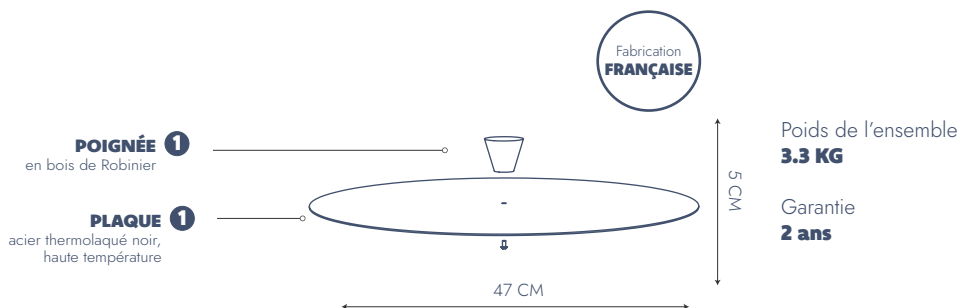

# Etouffoir

Protéger votre jardins et nos belles fôrets, un incendie est vite arrivé.

Accessoire en **1 pièce** compatible avec le B.B.O 58.

# Mini Etouffoir

Protéger votre jardins et nos belles fôrets, un incendie est vite arrivé.

Accessoire en **1 pièce** compatible avec le B.B.O 58.