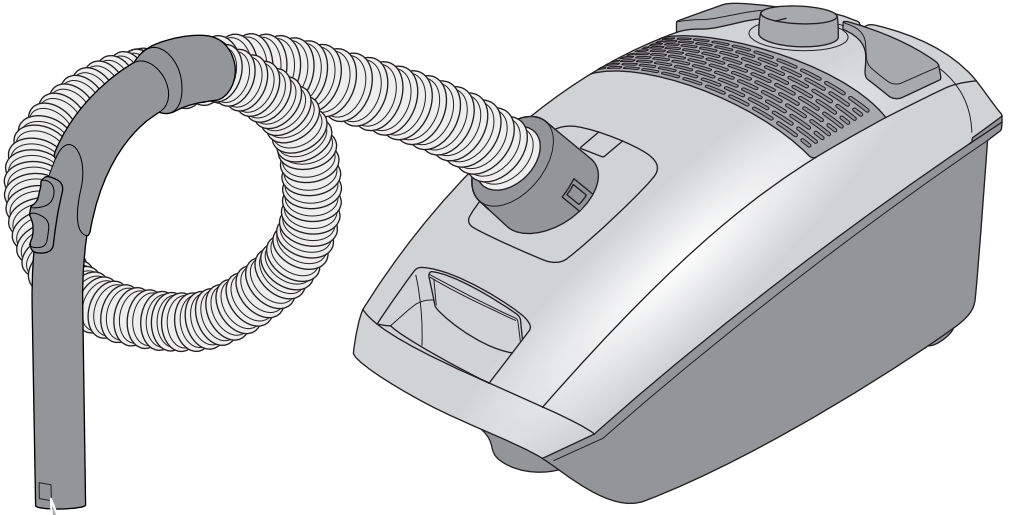

Typ 7045

DE	Beutel-Bodenstaubsauger	Quick Start Guide
GB	bagged vacuum cleaner.....	Quick Start Guide
FR	Aspirateur avec sac.....	Prise en main
NL	Stofzuiger met zak	Korte handleiding
ES	Aspiradora con bolsa.....	Guía de inicio rápido
IT	Aspirapolvere a sacchetto.....	Guida di avvio rapido
DK	Gulvstøvsuger med pose	Quick Start Guide
PL	Odkurzacz podłogowy workowy.....	Krótką instrukcja obsługi