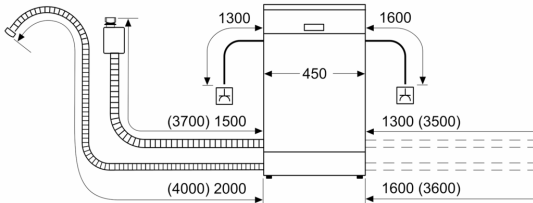

#### Caractéristiques techniques

- Dimensions du produit (HxLxP) : 84.5 x 45 x 60 cm
- Cuve inox

\* Veuillez trouver les termes de garantie à l'adresse suivante : [www.bosch-home.fr/mybosch/extension-garantie-gratuite](http://www.bosch-home.fr/mybosch/extension-garantie-gratuite)

<sup>1</sup> Echelle d'efficacité énergétique allant de A à G

<sup>2</sup> Consommation d'énergie en kWh pour 100 cycles (en programme Eco 50 °C)

<sup>3</sup> Consommation d'eau en litres par cycle (en programme Eco 50 °C)

## Série 4, Lave-vaisselle pose-libre, 45 cm, Blanc SPS4EMW24E

mesures en mm

⚡ prise  
( ) valeurs avec kit prolongateur