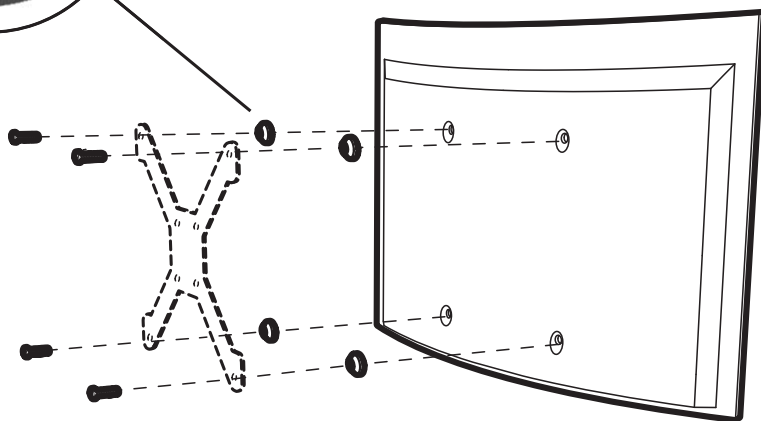

Ref. 049591

GENCOD 318528 046591 7