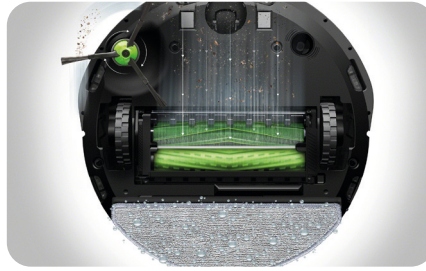

Une navigation intelligente

Le Roomba Combo® i5 mémorise l'agencement de votre domicile et élabore des cartes intelligentes Imprint®. Ainsi, il peut nettoyer en lignes droites parallèles, aspirer et laver les sols des pièces de votre choix, mais aussi reprendre là où il s'est arrêté une fois rechargé.

Idéal pour les petits espaces aux sols durs

Fonctionnalités du robot aspirateur et laveur Roomba Combo® i5

Reprend là où il s'était arrêté

Nos robots savent quand ils doivent se recharger. Une fois que cela est fait, ils reprennent exactement là où ils s'étaient arrêtés pour un nettoyage minutieux en toutes circonstances.

Des performances remarquables pour un ramassage efficace

Il déloge les saletés tenaces grâce à un système de nettoyage en 4 étapes doté de 2 extracteurs en caoutchouc multi-surfaces, d'une brosse latérale pour nettoyer le long des murs et dans les coins, d'une aspiration surpuissante et d'une lingette de lavage pour des sols impeccables.

Se concentre sur la saleté

Grâce à la technologie Dirt Detect™, le robot Roomba Combo® i5 détecte les zones les plus sales de votre domicile et les nettoie en profondeur.

Nettoie la saleté à la demande

Le robot apprend à connaître votre domicile afin de s'attaquer avec précision à la saleté sur simple demande à votre assistant vocal¹.