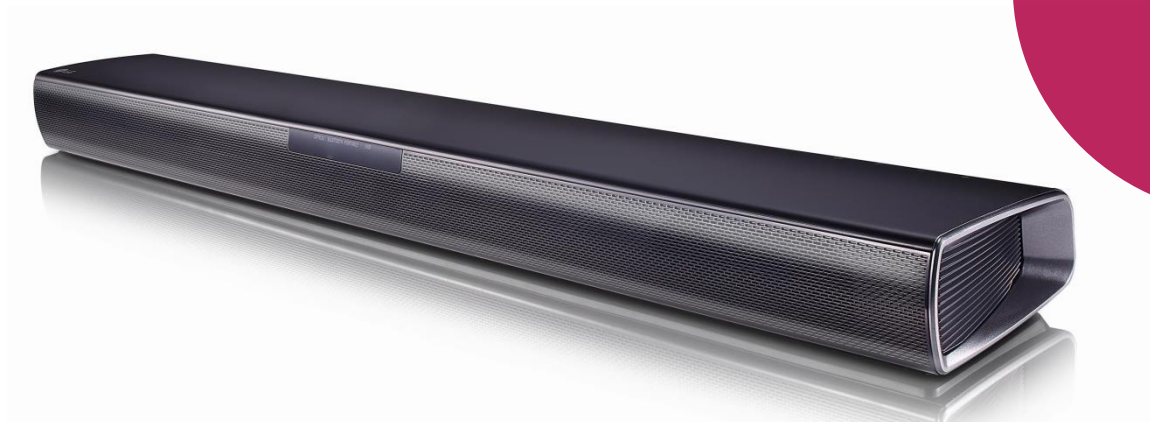

Barre de son SJ2

DESIGN COMPACT

FACILE A INTEGRER A VOTRE INTERIEUR

Avec ses lignes élégantes et sa taille compacte, la barre de son LG SJ2 vous offre une qualité sonore supérieure à celle de votre téléviseur.

BLUETOOTH

DIFFUSEZ VOTRE MUSIQUE PREFEREE SANS FIL

Profitez du meilleur de votre musique stockée sur vos périphériques mobiles en toute liberté avec la technologie Bluetooth.

CAISSON DE BASSES SANS FIL

CAISSON DE BASSES SANS FIL

Finis les câbles entre votre barre de son et le caisson de basses ! Vous pouvez positionner le caisson de basses actif sans-fil n'importe où dans votre salon, tout en bénéficiant d'une qualité de son irréprochable.

CARACTERISTIQUES GENERALES

Puissance totale	160W
Nombre de canaux	2.1ch
Caisson de basses	Oui (Sans fil)
Couleur	Black
Taille d'écrans conseillés	40" et plus

PUISSANCE ENCEINTES

Barre de Son	30W x 2
Caisson de basses	100W