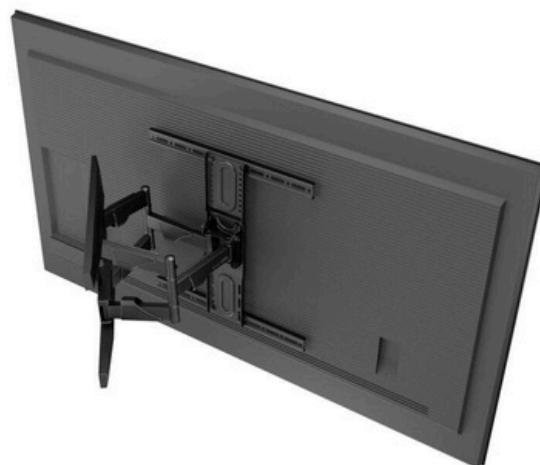

Support double bras

KC-MB-SDB0402

EAN 7350105210402

POINTS FORTS

- Les deux bras flexibles s'emboîtent pour un profil de montage ultra-mince de 52 mm.
- Flexibilité, inclinaison et rotation pour un angle de vue optimal à tout moment.
- Inclinaison facile de -5° ~ $+3^{\circ}$ pour réduire les reflets.
- Tournez sans effort jusqu'à -90° ~ $+90^{\circ}$ en fonction de la taille de l'écran pour le regarder sous le bon angle.
- Gabarit d'installation et kit d'outils inclus pour un montage simple

Support double bras

KC-MB-SDB0402

SPÉCIFICATIONS

Support double bras

KC-MB-SDB0402

SPÉCIFICATIONS

Numéro d'article :	7350105210402
VESA :	200x200 300x300 300x200 400x200 400x300 400x400 600x300 600x400
Pour la taille d'écran :	40"-75"
Charge maximale :	45,5 kg
Inclinaison :	-5° ~ +3
Pivotant :	Jusqu'à -90° ~ +90°, selon la taille de l'écran
Distance au mur :	52 - 380 mm
Dimensions en mm :	625*430*52-380 (L*H*P)
Poids :	5,8 kg
Couleur :	Noir
Garantie :	5 ans