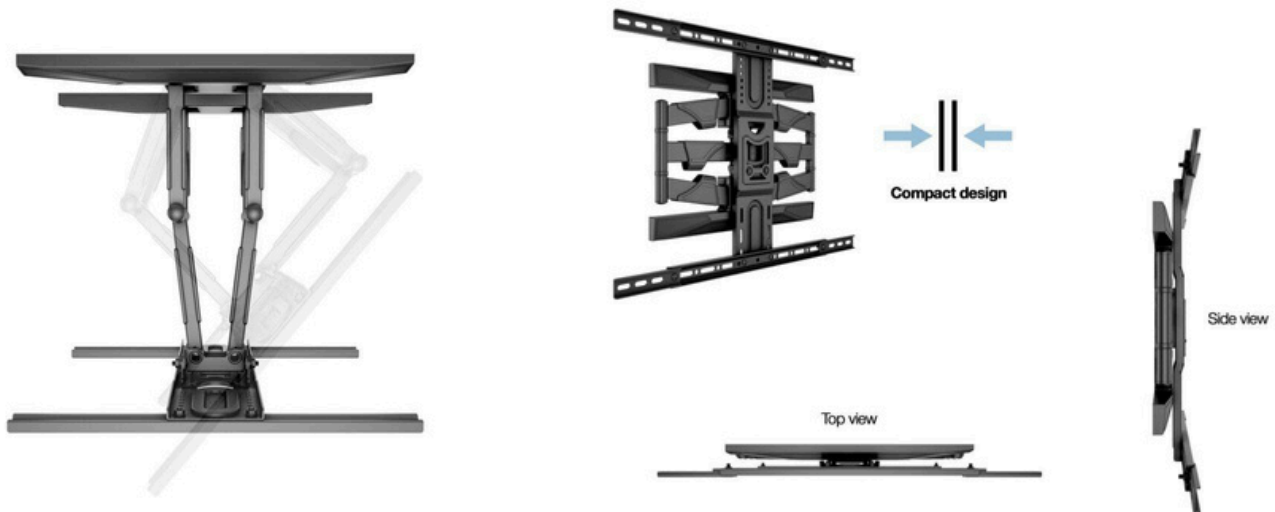

Support double bras

KC-MB-SDB0402

EAN 7350105210402

POINTS FORTS

- Les deux bras flexibles s'emboîtent pour un profil de montage ultra-mince de 52 mm.
- Flexibilité, inclinaison et rotation pour un angle de vue optimal à tout moment.
- Inclinaison facile de -5° ~ $+3^{\circ}$ pour réduire les reflets.
- Tournez sans effort jusqu'à -90° ~ $+90^{\circ}$ en fonction de la taille de l'écran pour le regarder sous le bon angle.
- Gabarit d'installation et kit d'outils inclus pour un montage simple

Support double bras

KC-MB-SDB0402

SPÉCIFICATIONS

Support double bras

KC-MB-SDB0402

SPÉCIFICATIONS

Numéro d'article :	7350105210402
VESA :	200x200 300x300 300x200 400x200 400x300 400x400 600x300 600x400
Pour la taille d'écran :	40"-75"
Charge maximale :	45,5 kg
Inclinaison :	-5° ~ +3
Pivotant :	Jusqu'à -90° ~ +90°, selon la taille de l'écran
Distance au mur :	52 - 380 mm
Dimensions en mm :	625*430*52-380 (L*H*P)
Poids :	5,8 kg
Couleur :	Noir
Garantie :	5 ans