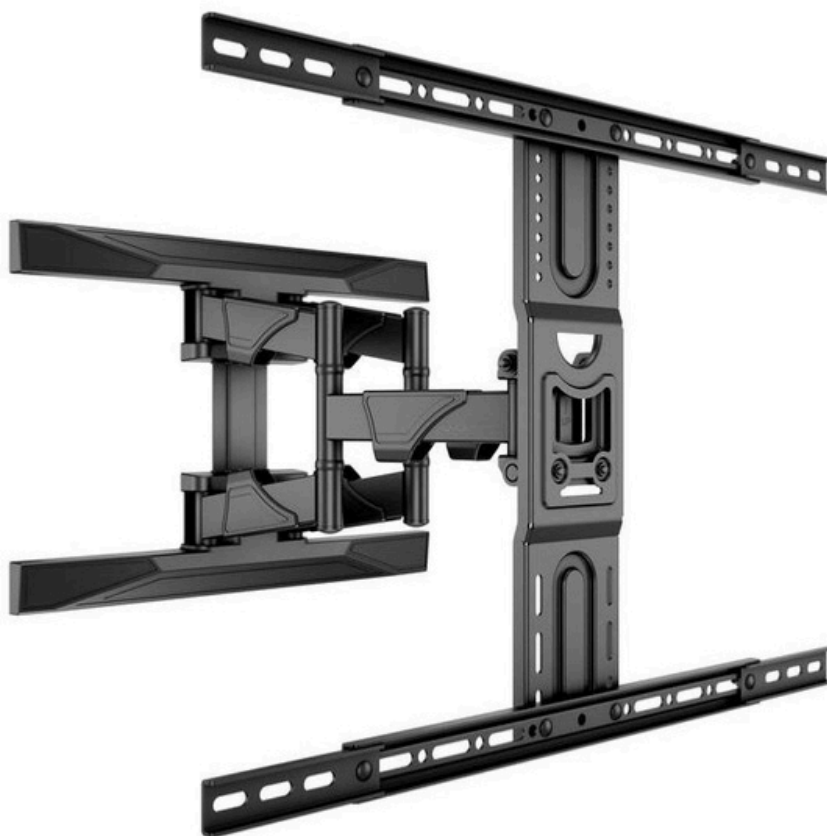

Support double bras

KC-MB-SDB0402

EAN 7350105210402

POINTS FORTS

- Les deux bras flexibles s'emboîtent pour un profil de montage ultra-mince de 52 mm.
- Flexibilité, inclinaison et rotation pour un angle de vue optimal à tout moment.
- Inclinaison facile de -5° ~ $+3^{\circ}$ pour réduire les reflets.
- Tournez sans effort jusqu'à -90° ~ $+90^{\circ}$ en fonction de la taille de l'écran pour le regarder sous le bon angle.
- Gabarit d'installation et kit d'outils inclus pour un montage simple

Support double bras

KC-MB-SDB0402

SPÉCIFICATIONS

Support double bras

KC-MB-SDB0402

SPÉCIFICATIONS

Numéro d'article :	7350105210402
VESA :	200x200 300x300 300x200 400x200 400x300 400x400 600x300 600x400
Pour la taille d'écran :	40"-75"
Charge maximale :	45,5 kg
Inclinaison :	-5° ~ +3
Pivotant :	Jusqu'à -90° ~ +90°, selon la taille de l'écran
Distance au mur :	52 - 380 mm
Dimensions en mm :	625*430*52-380 (L*H*P)
Poids :	5,8 kg
Couleur :	Noir
Garantie :	5 ans