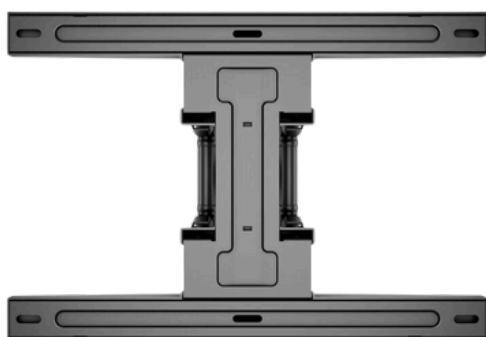

Support double bras

KC-MB-SDB0402

EAN 7350105210402

POINTS FORTS

- Les deux bras flexibles s'emboîtent pour un profil de montage ultra-mince de 52 mm.
- Flexibilité, inclinaison et rotation pour un angle de vue optimal à tout moment.
- Inclinaison facile de -5° ~ $+3^{\circ}$ pour réduire les reflets.
- Tournez sans effort jusqu'à -90° ~ $+90^{\circ}$ en fonction de la taille de l'écran pour le regarder sous le bon angle.
- Gabarit d'installation et kit d'outils inclus pour un montage simple

Support double bras

KC-MB-SDB0402

SPÉCIFICATIONS

Support double bras

KC-MB-SDB0402

SPÉCIFICATIONS

Numéro d'article :	7350105210402
VESA :	200x200 300x300 300x200 400x200 400x300 400x400 600x300 600x400
Pour la taille d'écran :	40"-75"
Charge maximale :	45,5 kg
Inclinaison :	-5° ~ +3
Pivotant :	Jusqu'à -90° ~ +90°, selon la taille de l'écran
Distance au mur :	52 - 380 mm
Dimensions en mm :	625*430*52-380 (L*H*P)
Poids :	5,8 kg
Couleur :	Noir
Garantie :	5 ans