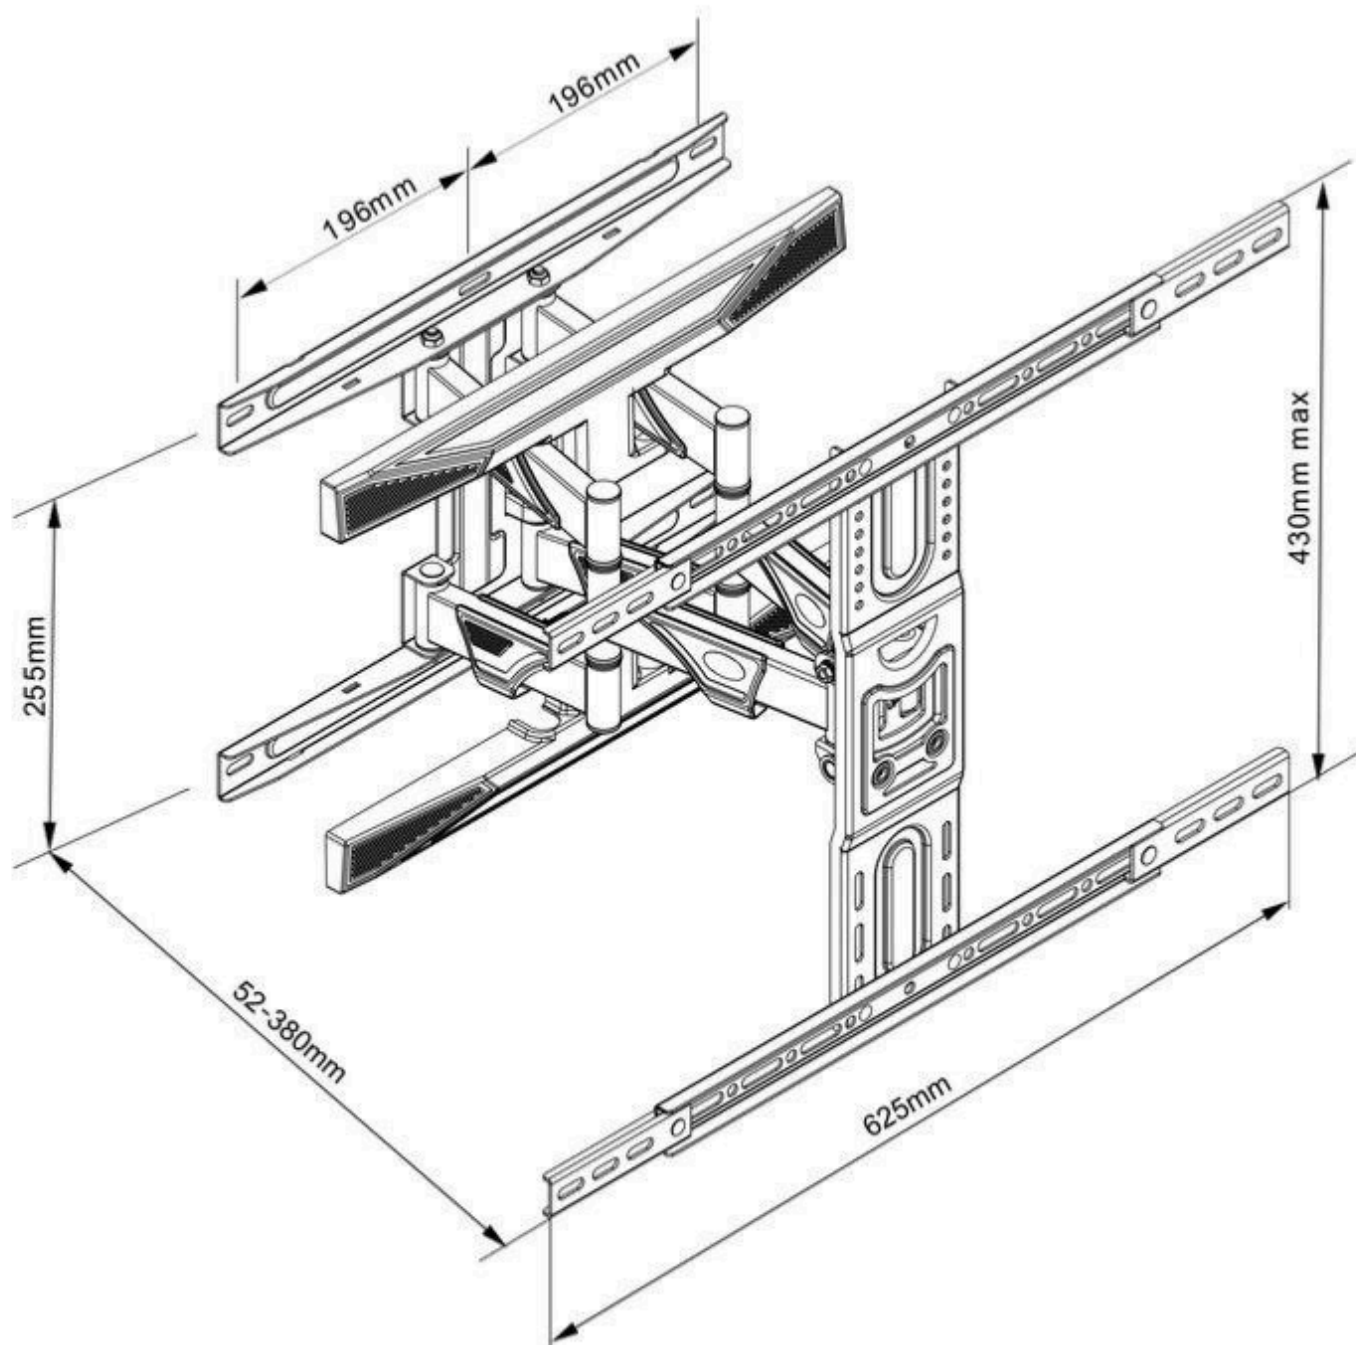

Support double bras

KC-MB-SDB0402

EAN 7350105210402

POINTS FORTS

- Les deux bras flexibles s'emboîtent pour un profil de montage ultra-mince de 52 mm.
- Flexibilité, inclinaison et rotation pour un angle de vue optimal à tout moment.
- Inclinaison facile de -5° ~ $+3^{\circ}$ pour réduire les reflets.
- Tournez sans effort jusqu'à -90° ~ $+90^{\circ}$ en fonction de la taille de l'écran pour le regarder sous le bon angle.
- Gabarit d'installation et kit d'outils inclus pour un montage simple

Support double bras

KC-MB-SDB0402

SPÉCIFICATIONS

Support double bras

KC-MB-SDB0402

SPÉCIFICATIONS

Numéro d'article :	7350105210402
VESA :	200x200 300x300 300x200 400x200 400x300 400x400 600x300 600x400
Pour la taille d'écran :	40"-75"
Charge maximale :	45,5 kg
Inclinaison :	-5° ~ +3
Pivotant :	Jusqu'à -90° ~ +90°, selon la taille de l'écran
Distance au mur :	52 - 380 mm
Dimensions en mm :	625*430*52-380 (L*H*P)
Poids :	5,8 kg
Couleur :	Noir
Garantie :	5 ans