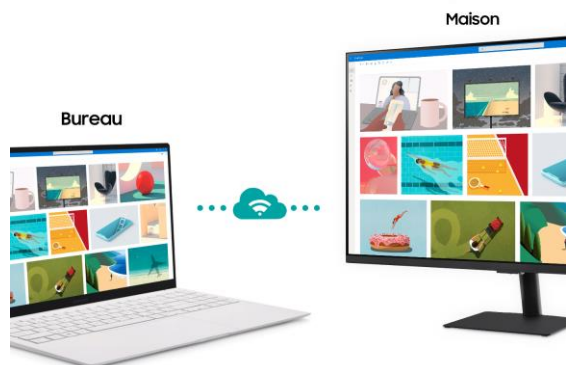

## L'écran connecté à toutes vos vies

### ECRAN PC OU TV, NE CHOISISSEZ PLUS

Nativement équipé du Wifi, avec une simple connexion internet vous pourrez travailler sans avoir besoin de votre PC grâce à Office 365 ou la fonction Remote PC. Sans oublier de vous divertir en accédant via Smart Hub à vos plateformes de streaming et applications préférées.

### BÉNÉFICIEZ D'UNE EXPÉRIENCE DE DIVERTISSEMENT

Visionner des films et des séries n'a jamais été aussi simple. Accédez à toutes vos applications de divertissement préférées telles que Netflix, YouTube ou Disney+, sans avoir besoin d'un PC ou un appareil mobile. Une simple connexion internet suffit.

### DISPOSEZ D'UN HUB IOT POUR LA MAISON

Transformez votre Smart Monitor en un centre de contrôle en le connectant à vos produits IoT avec SmartThings. Avec la fonction Far Field Voice, activez votre assistant vocal juste en parlant et dites lui ce dont vous avez besoin.