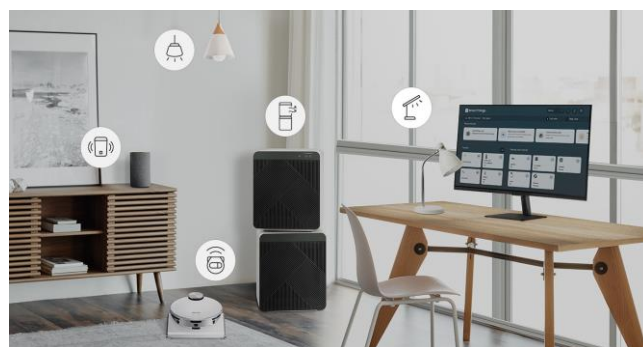

### ECRAN PC OU TV, NE CHOISISSEZ PLUS

Nativement équipé du Wifi, avec une simple connexion internet vous pourrez travailler sans avoir besoin de votre PC grâce à Office 365 ou la fonction Remote PC. Sans oublier de vous divertir en accédant via Smart Hub à vos plateformes de streaming et applications préférées.

### BÉNÉFICIEZ D'UNE EXPÉRIENCE DE DIVERTISSEMENT

Visionner des films et des séries n'a jamais été aussi simple. Accédez à toutes vos applications de divertissement préférées telles que Netflix, YouTube ou Disney+, sans avoir besoin d'un PC ou un appareil mobile. Une simple connexion internet suffit.

### DISPOSEZ D'UN HUB IOT POUR LA MAISON

Transformez votre Smart Monitor en un centre de contrôle en le connectant à vos produits IoT avec SmartThings. Avec la fonction Far Field Voice, activez votre assistant vocal juste en parlant et dites lui ce dont vous avez besoin.