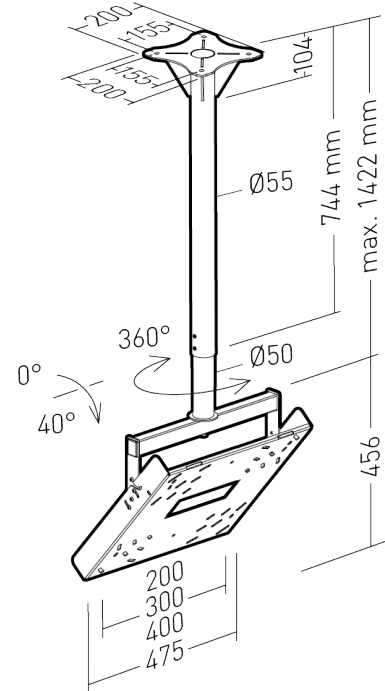

**Support plafond pour écrans jusque 70 kg –
potence max. 142cm**

Ceiling mount for screens up to 70 kg –
Arm length 142 cm max.

Ref. 012423 : SILVER / SILVER
Ref. 012424 : NOIR / BLACK