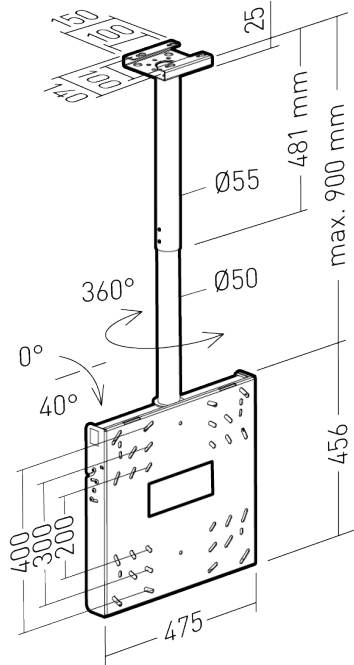

**Support plafond pour écrans jusque 70 kg –
potence max. 90cm**

Ceiling mount for screens up to 70 kg –
Arm length 90 cm max.

Ref. 012421 : SILVER / SILVER
Ref. 012422 : NOIR / BLACK