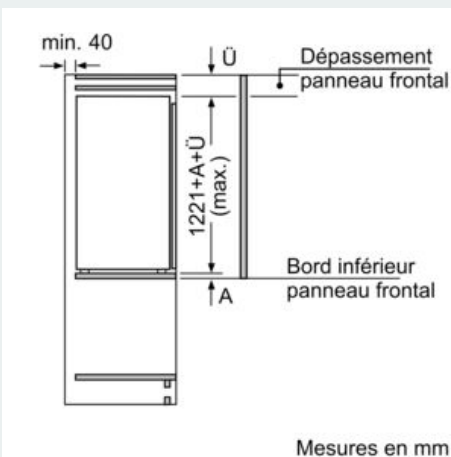

iQ300, Réfrigérateur intégrable avec compartiment congélation, 122.5 x 56 cm, charnières pantographes KI42LVFE0

Cotes