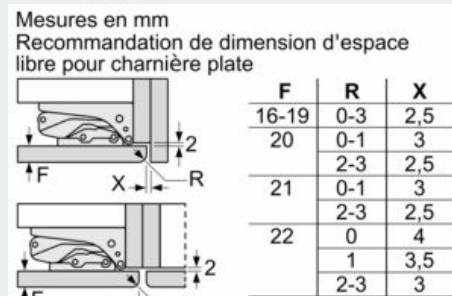

iQ300, Réfrigérateur intégrable avec compartiment congélation, 122.5 x 56 cm, charnières pantographes KI42LVFE0

Cotes