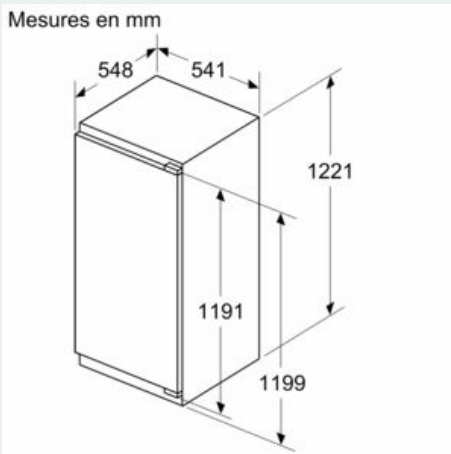

iQ300, Réfrigérateur intégrable avec compartiment congélation, 122.5 x 56 cm, charnières pantographes KI42LVFE0

Cotes