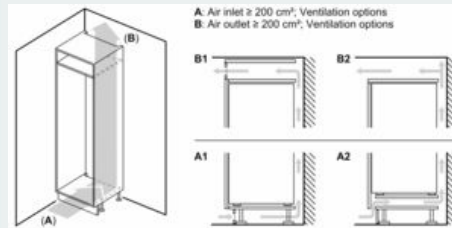

iQ300, Réfrigérateur intégrable avec compartiment congélation, 122.5 x 56 cm, charnières pantographes KI42LVFE0

Cotes