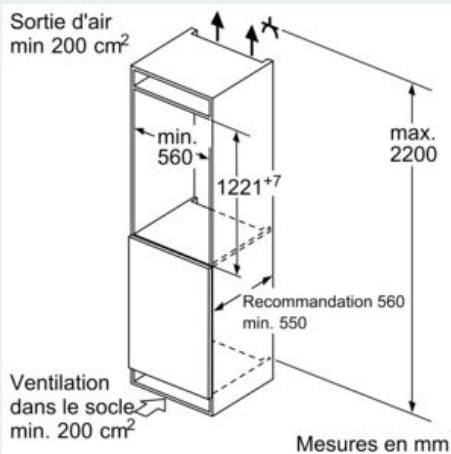

#### INFORMATIONS TECHNIQUES

- Dimensions (H x L x P) : 122.1 x 54.1 x 54.8 cm
- Classe climatique : SN-ST
- Charnières à droite, réversibles
- Pieds avant réglables en hauteur, roulettes à l'arrière
- Voltage 220 - 240 V

#### Accessoires

- bac à glaçons, Casiers à oeufs

### Cotes

Les dimensions d'espace libre recommandées dans le tableau doivent être respectées afin d'assurer une ouverture sans collision des portes de l'appareil, et d'éviter ainsi d'endommager les meubles de cuisine.