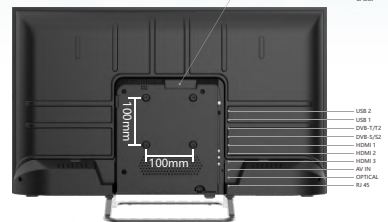

SMART TECH

Google TV

Téléviseur Google HD de 32"

Le 32HG01VC est un téléviseur LED HD

Google TV LED avec des fonctionnalités multimédia exceptionnelles.

458,2mm

719,2mm

422,5mm

210mm

© Size