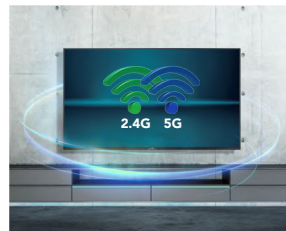

2.4G+5G WIFI

Profitez d'une connexion WiFi rapide et stable grâce à la technologie. Plus de problèmes ni de ralentissements lors de la diffusion de vos films et émissions."