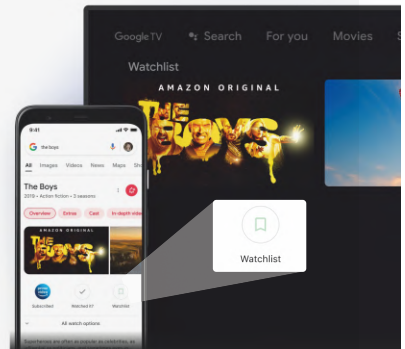

HBO GO **DAZN** **Molotov** et d'autres applications locales peuvent être téléchargées depuis le **App Store**

(*La disponibilité des applications peut varier d'un pays à l'autre)

La TV qui va au-delà de la TV.

Ce que vous voulez regarder,
le tout au même endroit.

NETFLIX Disney+ HBO MAX YouTube
peacock sling prime video apple tv

Un monde fait pour les enfants.

Vous aider à guider les enfants vers un contenu adapté à leur âge, dans un espace qui leur est propre.

Une liste pour toutes vos découvertes

Lorsque vous voyez une émission ou un film intéressant, ajoutez-le à votre liste pour garder une trace de vos nouvelles découvertes. Vous pouvez même ajouter à votre liste depuis votre téléphone ou votre ordinateur portable via la recherche Google sur n'importe quel navigateur.