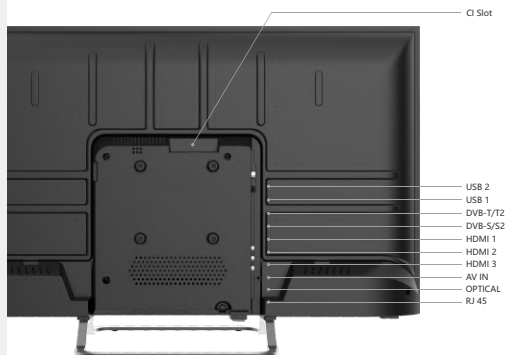

Base centrale U élégante

Se tient en toute sécurité sur une étagère de télévision plus petite, ou peut être dans n'importe quel coin de la maison.

Conception accrochable au mur

Montez-le sur le mur pour une intégration parfaitement dans votre intérieur.