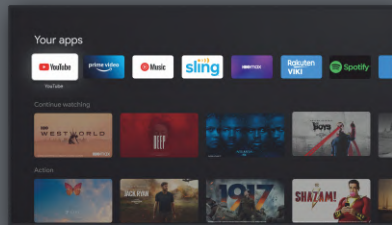

La TV qui va au-delà de la TV.

Ce que vous voulez regarder,
le tout au même endroit.

NETFLIX   Disney+   HBO MAX   YouTube
peacock   sling   prime video   apple tv