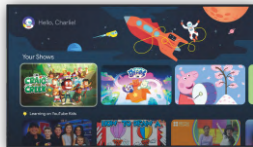

HD Ready

Affichage en plein écran HD pour des images nettes et réalistes

Divertissement que vous aimez.
Avec un peu d'aide de Google.

Google TV rassemble films, émissions et plus encore de vos applications et abonnements et les organise juste pour vous.

HBO GO **DAZN** **Molotov** et d'autres applications locales peuvent être téléchargées depuis le **App Store**

(*La disponibilité des applications peut varier d'un pays à l'autre)

La TV qui va au-delà de la TV.

Ce que vous voulez regarder,
le tout au même endroit.

NETFLIX Disney+ HBO MAX YouTube
peacock sling prime video apple tv

Un monde fait pour les enfants.

Vous aider à guider les enfants vers un contenu adapté à leur âge, dans un espace qui leur est propre.