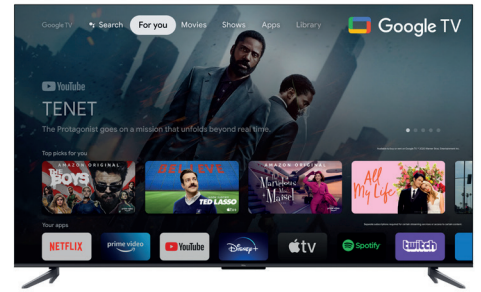

TCL

65QLED770

IMAGE

Taille d'écran: diagonale (pouce/cm)	65 / 165.1
Taille d'écran visible : diagonale(pouce/)	64.5 / 164
Résolution écran	UHD
Wide color technology	Quantum Dot
Formats HDR	Dolby Vision, HDR10+, HDR10, HLG
HDR luminosité	-
Picture Performance Index*	3100
Résolution	3840x2160
Incurvé / courbure	-
10 bits panel	Oui
Contraste dynamique	Mega
Technologie d'amélioration d'image	AI PQ 3.0 Engine
Anti-reflet	-
Fonctionnalité d'upscaling	UHD Machine Learning AI SR
Gestion des couleurs	20P & 2P calibration
Réduction du bruit	Oui
Mode film	-

* Indice de Fluidité de l'Image

SON

Puissance son	2x10 W
Dolby	Dolby AC4, Dolby TrueHD
Sound Processing	Dolby Atmos, DTS Virtual-X, Virtualization & upmix
Equaliser	Préréglages
Type haut parleur	Système sonore 2.0
Qualité du son	-
Haut parleur	Full range down
Digital Pure Sound	-
Woofers	-
Contrôle du son auto	Oui

CONTENU SMART TV

Processeur	Quad Core
SmartTV	GoogleTV (29 langues)
Android OS	GoogleTV (ATV 11.0)
Guide On (IP-EPG)	-
4K	Netflix, YouTube, Amazon Prime, Apple TV+ & bien plus encore
Applications	Google Play Store
Réseaux sociaux	-
Navigateur internet	-
HbbTV	2.0.2
Microphone intelligent intégré au TV	Oui

FONCTIONS UTILISATEUR

Smartphone / Tablette support	Oui
Lecteur Multimedia USB*	Oui
Sous titrage	Oui
Compatibilité DivX	-
Horloge & arrêt programmable	-
Mode jeu	Auto
Mode sport	Oui
Multipicture	PAT
Mise en veille programmable	Oui
Mode hôtel	-
Menu : langues	59
HDMI CEC (T-link)	Full
Commutateur rapide HDMI	Oui

* clé USB/ Disque Dur (non fournis)

CONVERGENCE

Bluetooth	A2DP, HID
DLNA 1.5	Oui
Wifi display	Chromecast & T-cast
USB HID support	Oui

TELECOMMANDE

Piles incluses	Oui
Télécommande incluse	RC833

RECEPTION

DTV Tuner	DVB-T2/C/S2
Tuner analogique	H.265 UHD, H.264, MPEG-2
Tuner analogique	Oui
Systèmes de tuner analogique CI+	PAL/SECAM/NTSC (AV) BG/DK/LL'
EPG (DVB EIT/SI)	Oui (1.4, ECP)
Recherche automatique des chaînes	Jusqu'à 8 jours
Télétexte	Oui

CONNECTIQUE

HDMI	3 x 2.1
HDCP 2.2	2,3
USB	1 x 3.0
YPbPr	CVBS optionnel
Entrée DVI vidéo	-
RJ-45	Oui
Wifi	Intégré ac/n/g 2.4/5Ghz MIMO
Sortie audio digitale	Optique
Prise casque	Oui
Entrée antenne (terrestre /câble)	1
Entrée antenne (satellite)	1
Sat: Diseq / Uicable	Yes v.1.0 / ver. I
Port CI	1
HDMI eARC/ARC	eARC HDMI3
HDMI Résolution max	2160P/60Hz 422 12bit
Câble alimentation	Détachable, 1.5m

GAMING

HDMI 2.1 :	Fonctionnalités	UHD 120p, ALLM
	VRR / FreeSync / G-sync	Oui / Oui / -

DESIGN

Couleur	Aluminium brossé
VESA	300 x 300 mm
Design du pied	Pieds ajustables

CONSOMMATION ELECTRIQUE

EEL class SDR / HDR (X1)	G / G
EEL class SDR / HDR (X2)	-
Consommation annuelle SDR / HDR (X1)	110 / 198 W
Consommation annuelle SDR / HDR (X2)	-
Mise en veille automatique	Oui
Alimentation électrique	220-240V~50Hz
Consommation (mode en veille)	0.5 W
Consommation (mode reseau en veille)	2.00 W
Luminance maximale	65%
Consommation maximum	230 W
Teneur en mercure	0.0 mg
Présence de plomb	Oui
Indice de réparabilité	-

DONNEES GENERALES