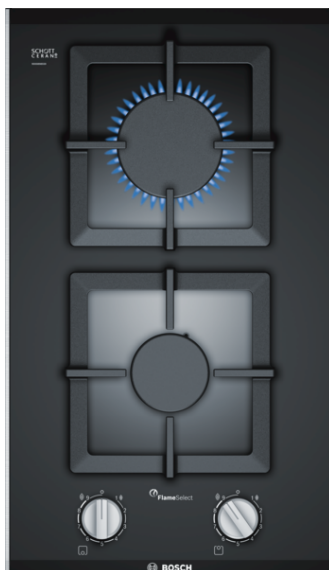

Serie | 6
PSB3A6B20
Table gaz vitrocéramique 30 cm

Accessoires en option

HEZ394301 : BARETTES DE JONCTION

Table verre avec technologie FlameSelect : pour atteindre des résultats parfaits de cuisson en 9 niveaux de puissance.

- **FlameSelect** : pour l'ajustement précis de la flamme dans neuf positions.
- Surface résistante aux températures élevées et facile à nettoyer.
- Supports individuels en fonte.
- **Boutons en épée** : pour un contrôle plus ergonomique

Données techniques

Appellation produit/famille :	Vario/Domino table foyers gaz
Pose-libre / Intégré :	CONSTR_TYPE.Built-in
Type d'énergie :	Gaz
Combien de foyers peuvent-ils être utilisés simultanément :	2
Niche d'encastrement (mm) :	45 x 270 x 490-500
Largeur de l'appareil :	306
Dimensions du produit (mm) :	45 x 306 x 527
Dimensions du produit emballé (mm) :	163 x 578 x 361
Poids net (kg) :	6,802
Poids brut (kg) :	8,0
Témoin de chaleur résiduelle :	sans
Emplacement du bandeau de commande :	Devant de la table
Matériau de base de la surface :	Vitrocéramique
Couleur de la surface :	Acier inox, Noir
Couleur du cadre :	Acier inox, Noir
Certificats de conformité :	CE, Eurasian
Longueur du cordon électrique (cm) :	100
Code EAN :	4242002811109
Puissance maximum de raccordement électrique (W) :	1
Puissance maxi gaz en W :	4700
Intensité (A) :	3
Tension (V) :	220-240
Fréquence (Hz) :	50; 60

Serie | 6 Module plan de cuisson

PSB3A6B20

Table gaz vitrocéramique 30 cm

**Table verre avec technologie FlameSelect :
pour atteindre des résultats parfaits de
cuisson en 9 niveaux de puissance.**

Puissance :