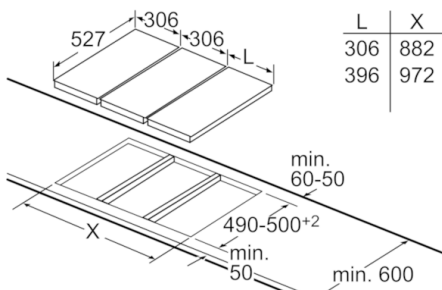

Serie | 6 Module plan de cuisson

PSB3A6B20

Table gaz vitrocéramique 30 cm

En cas d'encastrement de deux éléments Domino juste à côté d'une plaque, prévoir deux sets de montage (HEZ394301).

Mesures en mm

En cas d'encastrement de deux éléments Domino juste à côté d'une plaque, prévoir un set de montage (HEZ394301).

Mesures en mm

En cas d'encastrement de deux ou de plusieurs éléments Domino les uns à côté des autres, prévoir un ou plusieurs sets de montage (2 éléments, 1 set de montage, 3 éléments, 2 sets de montage, etc.).