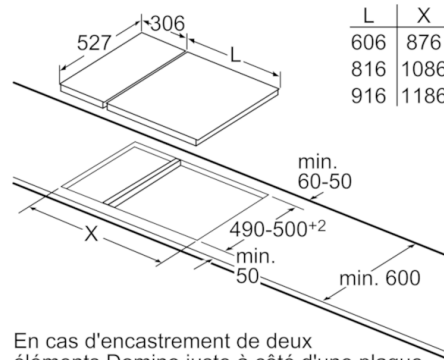

Données techniques

Appellation produit/famille :	Vario/Domino table foyers gaz
Pose-libre / Intégré :	CONSTR_TYPE.Built-in
Type d'énergie :	Gaz
Combien de foyers peuvent-ils être utilisés simultanément :	2
Niche d'encastrement (mm) :	45 x 270 x 490-500
Largeur de l'appareil :	306
Dimensions du produit (mm) :	45 x 306 x 527
Dimensions du produit emballé (mm) :	163 x 578 x 361
Poids net (kg) :	6,802
Poids brut (kg) :	8,0
Témoin de chaleur résiduelle :	sans
Emplacement du bandeau de commande :	Devant de la table
Matériau de base de la surface :	Vitrocéramique
Couleur de la surface :	Acier inox, Noir
Couleur du cadre :	Acier inox, Noir
Certificats de conformité :	CE, Eurasian
Longueur du cordon électrique (cm) :	100
Code EAN :	4242002811109
Puissance maximum de raccordement électrique (W) :	1
Puissance maxi gaz en W :	4700
Intensité (A) :	3
Tension (V) :	220-240
Fréquence (Hz) :	50; 60

Serie | 6 Module plan de cuisson

PSB3A6B20

Table gaz vitrocéramique 30 cm

En cas d'encastrement de deux éléments Domino juste à côté d'une plaque, prévoir deux sets de montage (HEZ394301).

Mesures en mm

En cas d'encastrement de deux éléments Domino juste à côté d'une plaque, prévoir un set de montage (HEZ394301).

Mesures en mm

En cas d'encastrement de deux ou de plusieurs éléments Domino les uns à côté des autres, prévoir un ou plusieurs sets de montage (2 éléments, 1 set de montage, 3 éléments, 2 sets de montage, etc.).