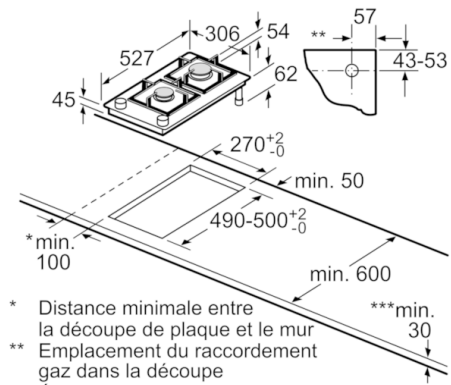

Mesures en mm

Image se rapportant au tableau des possibilités de combinaisons Domino avec dimensions appareils et découpes pour montage correspondantes

En cas d'encastrement de deux ou de plusieurs éléments Domino les uns à côté des autres ou si plusieurs sets de montage sont requis (2 éléments, 1 set de montage, 3 éléments, 2 sets de montage, etc.).

Possibilités de combinaison domino avec cotes d'appareils et de découpes correspondantes

Type de largeur : 30 40 60 70 80 90
 Largeur de l'appareil : 306 396 606 710 816 916

	A	B	C	D	L	X
2x30	306	306	-	-	612	576
1x30, 1x40	306	396	-	-	702	666
1x30, 1x60	306	606	-	-	912	876
1x30, 1x70*	306	710	-	-	1016	980
1x30, 1x80	306	816	-	-	1122	1086
1x30, 1x90	306	916	-	-	1222	1186
2x40	396	396	-	-	792	756
1x40, 1x60	396	606	-	-	1002	966
1x40, 1x70*	396	710	-	-	1106	1070
1x40, 1x80	396	816	-	-	1212	1176
1x40, 1x90	396	916	-	-	1312	1276
3x30	306	306	306	-	918	882
2x30, 1x40	306	306	396	-	1008	972
2x30, 1x60	306	306	606	-	1218	1182
2x30, 1x70*	306	306	710	-	1322	1286
2x30, 1x80	306	306	816	-	1428	1392
2x30, 1x90	306	306	916	-	1528	1492
1x30, 2x40	306	396	396	-	1098	1062
1x30, 1x40, 1x60	306	396	606	-	1308	1272
1x30, 1x40, 1x70*	306	396	710	-	1412	1376
1x30, 1x40, 1x80	306	396	816	-	1518	1482
1x30, 1x40, 1x90	306	396	916	-	1618	1582
2x40, 1x60	396	396	606	-	1398	1362
4x30	306	306	306	306	1224	1188

Serie | 6 Module plan de cuisson

PSB3A6B20

Table gaz vitrocéramique 30 cm

Set de montage (HEZ394301)
pour éléments Domino

* Selon la profondeur
de la découpe

Mesures en mm

- * Distance minimale entre la découpe de plaque et le mur
- ** Emplacement du raccordement gaz dans la découpe
- *** Éventuellement plus avec four installé en dessous ; voir les spécifications du four

Mesures en mm