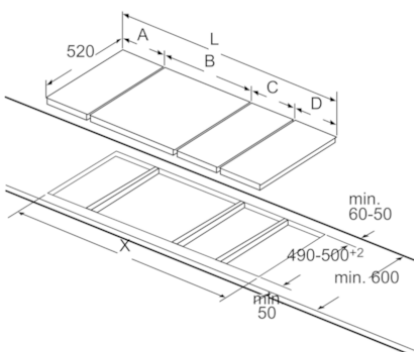

Serie | 6 Module plan de cuisson

PSB3A6B20

Table gaz vitrocéramique 30 cm

En cas d'encastrement de deux éléments Domino juste à côté d'une plaque, prévoir deux sets de montage (HEZ394301).

Mesures en mm

En cas d'encastrement de deux éléments Domino juste à côté d'une plaque, prévoir un set de montage (HEZ394301).

Mesures en mm

En cas d'encastrement de deux ou de plusieurs éléments Domino les uns à côté des autres, prévoir un ou plusieurs sets de montage (2 éléments, 1 set de montage, 3 éléments, 2 sets de montage, etc.).

Mesures en mm

Image se rapportant au tableau des possibilités de combinaisons Domino avec dimensions appareils et découpes pour montage correspondantes

En cas d'encastrement de deux ou de plusieurs éléments Domino les uns à côté des autres ou si plusieurs sets de montage sont requis (2 éléments, 1 set de montage, 3 éléments, 2 sets de montage, etc.).