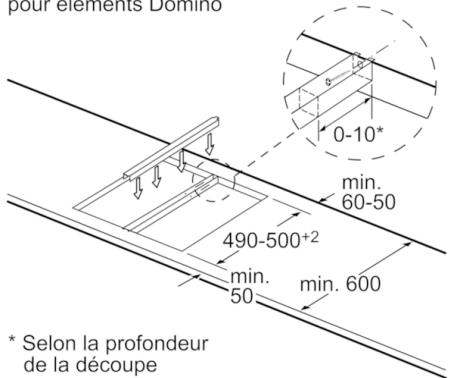

Mesures en mm

Image se rapportant au tableau des possibilités de combinaisons Domino avec dimensions appareils et découpes pour montage correspondantes

En cas d'encastrement de deux ou de plusieurs éléments Domino les uns à côté des autres ou si plusieurs sets de montage sont requis (2 éléments, 1 set de montage, 3 éléments, 2 sets de montage, etc.).

Possibilités de combinaison domino avec cotes d'appareils et de découpes correspondantes

Type de largeur : 30 40 60 70 80 90
 Largeur de l'appareil : 306 396 606 710 816 916

	A	B	C	D	L	X
2x30	306	306	-	-	612	576
1x30, 1x40	306	396	-	-	702	666
1x30, 1x60	306	606	-	-	912	876
1x30, 1x70*	306	710	-	-	1016	980
1x30, 1x80	306	816	-	-	1122	1086
1x30, 1x90	306	916	-	-	1222	1186
2x40	396	396	-	-	792	756
1x40, 1x60	396	606	-	-	1002	966
1x40, 1x70*	396	710	-	-	1106	1070
1x40, 1x80	396	816	-	-	1212	1176
1x40, 1x90	396	916	-	-	1312	1276
3x30	306	306	306	-	918	882
2x30, 1x40	306	306	396	-	1008	972
2x30, 1x60	306	306	606	-	1218	1182
2x30, 1x70*	306	306	710	-	1322	1286
2x30, 1x80	306	306	816	-	1428	1392
2x30, 1x90	306	306	916	-	1528	1492
1x30, 2x40	306	396	396	-	1098	1062
1x30, 1x40, 1x60	306	396	606	-	1308	1272
1x30, 1x40, 1x70*	306	396	710	-	1412	1376
1x30, 1x40, 1x80	306	396	816	-	1518	1482
1x30, 1x40, 1x90	306	396	916	-	1618	1582
2x40, 1x60	396	396	606	-	1398	1362
4x30	306	306	306	306	1224	1188

Serie | 6 Module plan de cuisson

PSB3A6B20

Table gaz vitrocéramique 30 cm

Set de montage (HEZ394301)
pour éléments Domino

* Selon la profondeur
de la découpe

Mesures en mm

- * Distance minimale entre la découpe de plaque et le mur
- ** Emplacement du raccordement gaz dans la découpe
- *** Éventuellement plus avec four installé en dessous ; voir les spécifications du four

Mesures en mm