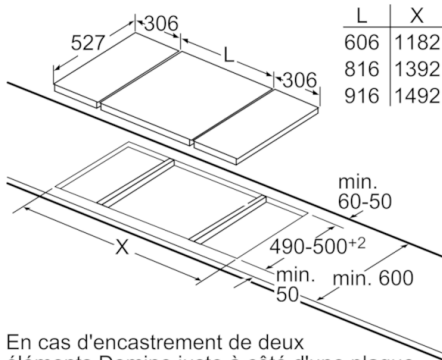

Données techniques

Appellation produit/famille :	Vario/Domino table foyers gaz
Pose-libre / Intégré :	CONSTR_TYPE.Built-in
Type d'énergie :	Gaz
Combien de foyers peuvent-ils être utilisés simultanément :	2
Niche d'encastrement (mm) :	45 x 270 x 490-500
Largeur de l'appareil :	306
Dimensions du produit (mm) :	45 x 306 x 527
Dimensions du produit emballé (mm) :	163 x 578 x 361
Poids net (kg) :	6,802
Poids brut (kg) :	8,0
Témoin de chaleur résiduelle :	sans
Emplacement du bandeau de commande :	Devant de la table
Matériau de base de la surface :	Vitrocéramique
Couleur de la surface :	Acier inox, Noir
Couleur du cadre :	Acier inox, Noir
Certificats de conformité :	CE, Eurasian
Longueur du cordon électrique (cm) :	100
Code EAN :	4242002811109
Puissance maximum de raccordement électrique (W) :	1
Puissance maxi gaz en W :	4700
Intensité (A) :	3
Tension (V) :	220-240
Fréquence (Hz) :	50; 60

Données techniques :

- Equipé pour le gaz naturel (20 mbar)
- Injecteurs pour butane/propane (28-30/37mbar) livrés avec l'appareil
- Câble de raccordement 1 m
- Puissance de raccordement totale gaz 4,7 kW.

Serie | 6 Module plan de cuisson

PSB3A6B20

Table gaz vitrocéramique 30 cm

En cas d'encastrement de deux éléments Domino juste à côté d'une plaque, prévoir deux sets de montage (HEZ394301).

Mesures en mm

En cas d'encastrement de deux éléments Domino juste à côté d'une plaque, prévoir un set de montage (HEZ394301).