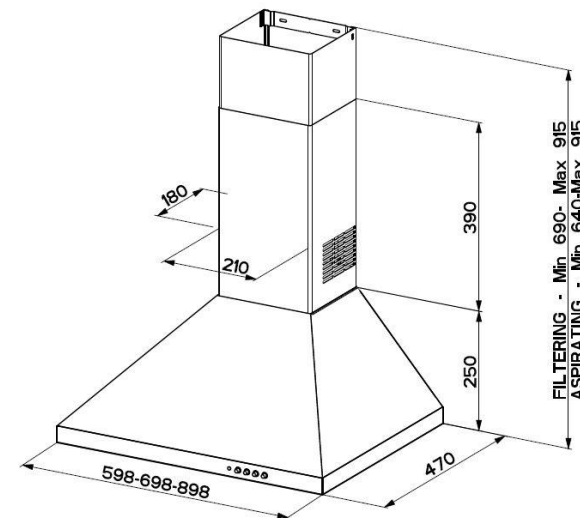

PERFORMANCES	
Nombre de niveaux de puissance	3
Capacité de ventilation maximale *	400 mètres cubes / heure
Niveau sonore maximum **	64 dB(A)
Classe d'efficacité énergétique	D
Classe d'efficacité fluidodynamique	E
Classe d'efficacité lumineuse	13.0
Classe d'efficacité filtration graisses	C
Consommation totale d'énergie	133 watts [joules / seconde]
Nombre de moteur	1

DETAILS TECHNIQUES	
Tension (V)	220-240
Fréquence (Hz)	50
Type de prise	Européenne

FONCTIONS & CARACTERISTIQUES	
Type de produit	Décor - Pyramidale
Largeur de hotte (cm)	60
Type de contrôle	Contrôle mécanique - Bouton
Type d'éclairage	LED
Nombre d'éclairages	2
Puissance des éclairages	4W
Nombre de filtres à graisse	2
Types de filtres à graisse	Métal
Filtres à graisse lavables	Oui
Filtre à charbon	Oui
Clapet anti-retour	Oui
Diamètre sortie d'air	120/150 mm

DESIGN	
Afficher / Couleur LED	Rouge
Couleur - Corps	Inox
Couleur - Cheminée	Inox
Matériau - Cheminée	Inox
Matériau - Corps	Inox

DIMENSIONS	
Profondeur avec emballage (cm)	34.5
Largeur avec emballage (cm)	67.0
Hauteur avec emballage (cm)	58.0
Poids avec emballage (kg)	10.40
Profondeur sans emballage (cm)	47.0
Largeur sans emballage (cm)	59.8
Hauteur sans emballage (cm)	25.0
Poids sans emballage (kg)	9.0
Hauteur d'installation	Gaz 70 cm / Autre 65 cm

LOGISTIQUE	
Nomenclature	84146000
Livraison en 40	420
Livraison en 40 ForkLift	216
Livraison en 40 HC ForkLift	490

Accessoire disponible
CWB9441XNH

Beko s'engage à conserver toutes les pièces détachées de cet appareil pendant 12 ans à compter de la date d'achat.
BEKO France – Visuels non contractuels, informations sujettes à modifications. 04/10/2022 - V41

Suivez notre actualité sur le site beko.fr et sur